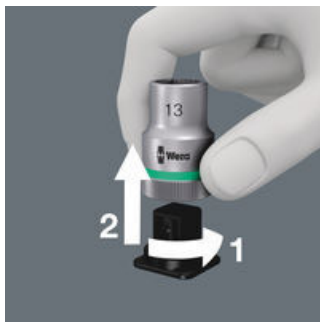

Belt B (Textilgurt), 9-teilig, unbestückt

Zyklop Knarren Zubehör, 3/8"

EAN:	4013288195012	Abmessung:	450x120x25 mm
Teilenr:	05003981001	Gewicht:	84 g
Artikel-Nr:	Belt B, 9-teilig, unbestückt	Ursprungsland:	CN
		Zolltarifnr.:	42029298

- Leerer Textilgurt für 9 Steckschlüssel-/Bitnuss-Einsätze, 3/8"
- Mit Karabinerhaken
- Leichtgängiger Drehmechanismus für sicheren Halt und leichte Entnahme der Werkzeuge
- Geeignet zur Befestigung an Wand, Regal, Werkstattwagen und Wera 2go System

Robuster Textilgurt (Belt) im typischen Wera Design für 9 Nüsse (3/8") auf engstem Raum. Ein leichtgängiger Drehmechanismus sorgt für einen sicheren Halt und leichte Entnahme der Nüsse. Inklusive Karabinerhaken zur Befestigung an Gürtelschlaufen oder Taschen. Mit Vliesrücken und Klettkeblestreifen zur einfachen Befestigung z.B. an Wand, Regal, Werkstattwagen und Wera 2go Werkzeugtransportsystem.

Sicherer Halt und leichte Entnahme

Der neue leichtgängige Drehmechanismus garantiert sowohl die sichere und klapperfreie Aufbewahrung als auch die einfache Entnahme des Werkzeugs.

Praktischer Vliesstreifen