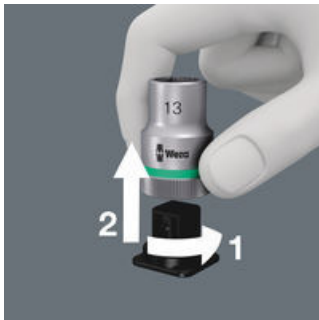

Wera Werkzeuge GmbH
Korzter Straße 21-25
D-42349 Wuppertal
Tel: +49 (0)2 02 / 40 45-0
E-Mail: info@wera.de

Belt C (Textilgurt), 6-teilig, unbestückt

Zyklop Knarren Zubehör, 1/2"

Satz-Inhalt:

Sicherer Halt und leichte Entnahme