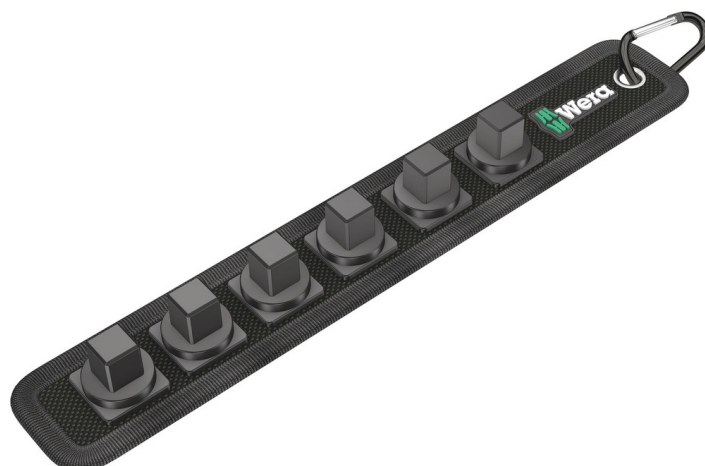

Belt C (Textilgurt), 6-teilig, unbestückt

Zyklop Knarren Zubehör, 1/2"

EAN:	4013288205797	Abmessung:	275x47x28 mm
Teilenr:	05003892001	Gewicht:	82 g
Artikel-Nr:	Belt C, 6-teilig, unbestückt	Ursprungsland:	CN
		Zolltarifnr.:	42029298

- Leerer Textilgurt für 6 Steckschlüssel-/Bitnuss-Einsätze, 1/2"
- Mit Karabinerhaken
- Leichtgängiger Drehmechanismus für sicheren Halt und leichte Entnahme der Werkzeuge
- Geeignet zur Befestigung an Wand, Regal, Werkstattwagen und Wera 2go System

Robuster Textilgurt (Belt) im typischen Wera Design für 6 Nüsse (1/2") auf engstem Raum. Ein leichtgängiger Drehmechanismus sorgt für einen sicheren Halt und leichte Entnahme der Nüsse. Inklusiv Karabinerhaken zur Befestigung an Gürtelschlaufen oder Taschen. Mit Vliesrücken und Klettkeblestreifen zur einfachen Befestigung z.B. an Wand, Regal, Werkstattwagen und Wera 2go Werkzeugtransportsystem.

Mit Karabinerhaken

Der robuste Textilgurt (Belt) kann mit dem Karabinerhaken an Gürtelschlaufen oder Taschen befestigt werden.

Weblink

https://products.wera.de/de/knarren_und_zubehoer_die_zyklop-knarren_die_zyklop_knarren_1_2_zyklop_knarren_zubehoer_1_2_belt_c_6-teilig_unbestueckt.html