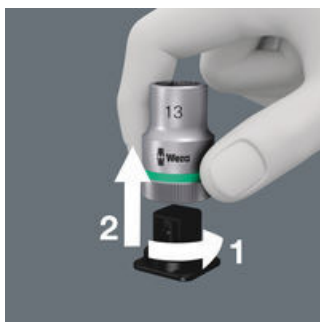

Belt C (Textilgurt), 6-teilig, unbestückt

Zyklus Knarren Zubehör, 1/2"

EAN:	4013288205797	Abmessung:	275x47x28 mm
Teilenr:	05003892001	Gewicht:	82 g
Artikel-Nr:	Belt C, 6-teilig, unbestückt	Ursprungsland:	CN
		Zolltarifnr.:	42029298

- Leerer Textilgurt für 6 Steckschlüssel-/Bitnuss-Einsätze, 1/2"
- Mit Karabinerhaken
- Leichtgängiger Drehmechanismus für sicheren Halt und leichte Entnahme der Werkzeuge
- Geeignet zur Befestigung an Wand, Regal, Werkstattwagen und Wera 2go System

Robuster Textilgurt (Belt) im typischen Wera Design für 6 Nüsse (1/2") auf engstem Raum. Ein leichtgängiger Drehmechanismus sorgt für einen sicheren Halt und leichte Entnahme der Nüsse. Inklusive Karabinerhaken zur Befestigung an Gürtelschlaufen oder Taschen. Mit Vliesrücken und Klettkeblestreifen zur einfachen Befestigung z.B. an Wand, Regal, Werkstattwagen und Wera 2go Werkzeugtransportsystem.

Sicherer Halt und leichte Entnahme

Der neue leichtgängige Drehmechanismus garantiert sowohl die sichere und klapperfreie Aufbewahrung als auch die einfache Entnahme des Werkzeugs.

Praktischer Vliesstreifen