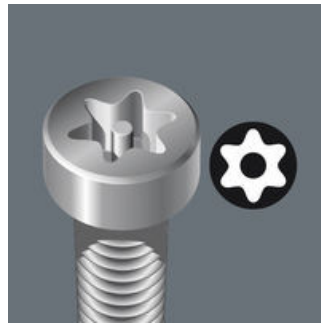

Bits für TORX® B0 Schrauben

EAN:	4013288094544	Abmessung:	89x7x6 mm
Teilenr:	05060051001	Gewicht:	12 g
Artikel-Nr:	867/4 Z TORX® B0	Ursprungsland:	CZ
		Zolltarifnr.:	82079030

- Für Innen TORX® Schrauben mit Sicherungsstift
- TORX® Bit mit Bohrung auf der Abtriebsseite
- Zähhart, für den universellen Einsatz
- 1/4" Sechskant-Antrieb (Wera Anschluss-Reihe 4)

Hochwertige Bits für Innen-TORX® B0 Schrauben. TORX® B0 Schrauben besitzen in ihrem Antriebsprofil einen vorstehenden Zapfen. Damit wird unerlaubtes Lösen verhindert, denn mit "normalen" TORX® Werkzeugen können diese Schrauben nicht betätigt werden. Nur spezielle TORX® B0 Werkzeuge weisen eine Bohrung auf, in die der Zapfen aufgenommen wird. Zähhart, für den universellen Einsatz. 1/4"-Sechskant, passend für Halter nach DIN ISO 1173-F 6,3.

Bits für TORX® B0 Schrauben

TORX® mit Bohrung

Konstruiert, um unerlaubtes Lösen von sogenannten Sicherheitsverschraubungen zu verhindern. Um eine Verwendung "normaler" TORX® Werkzeuge nicht zuzulassen, besitzen die Schrauben in ihrem Antriebsprofil einen vorstehenden Zapfen. Dieser wird in der Bohrung der TORX® B0 Werkzeuge aufgenommen und die Sicherheitsverschraubung kann gelöst werden.

Zähnharte Bits

Zähnharte Wera Bits verhindern den vorzeitigen Bruch der Abtriebsspitze. Z-Bits stellen in der Regel den Bit für den universellen Schraubfall dar.

Weitere Varianten dieser Produktfamilie: