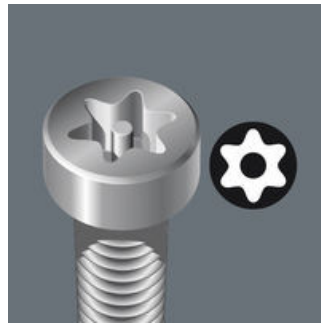

EAN:	4013288094513	Abmessung:	89x7x6 mm
Teilenr:	05060048001	Gewicht:	9 g
Artikel-Nr:	867/4 Z TORX® B0	Ursprungsland:	CZ
		Zolltarifnr.:	82079030

- Für Innen TORX® Schrauben mit Sicherungsstift
- TORX® Bit mit Bohrung auf der Abtriebsseite
- Zähhart, für den universellen Einsatz
- 1/4" Sechskant-Antrieb (Wera Anschluss-Reihe 4)

Hochwertige Bits für Innen-TORX® B0 Schrauben. TORX® B0 Schrauben besitzen in ihrem Antriebsprofil einen vorstehenden Zapfen. Damit wird unerlaubtes Lösen verhindert, denn mit "normalen" TORX® Werkzeugen können diese Schrauben nicht betätigt werden. Nur spezielle TORX® B0 Werkzeuge weisen eine Bohrung auf, in die der Zapfen aufgenommen wird. Zähhart, für den universellen Einsatz. 1/4"-Sechskant, passend für Halter nach DIN ISO 1173-F 6,3.

Bits für TORX® B0 Schrauben

TORX® mit Bohrung

Konstruiert, um unerlaubtes Lösen von sogenannten Sicherheitsverschraubungen zu verhindern. Um eine Verwendung "normaler" TORX® Werkzeuge nicht zuzulassen, besitzen die Schrauben in ihrem Antriebsprofil einen vorstehenden Zapfen. Dieser wird in der Bohrung der TORX® B0 Werkzeuge aufgenommen und die Sicherheitsverschraubung kann gelöst werden.

Zähnharte Bits

Zähnharte Wera Bits verhindern den vorzeitigen Bruch der Abtriebsspitze. Z-Bits stellen in der Regel den Bit für den universellen Schraubfall dar.

Weitere Varianten dieser Produktfamilie: