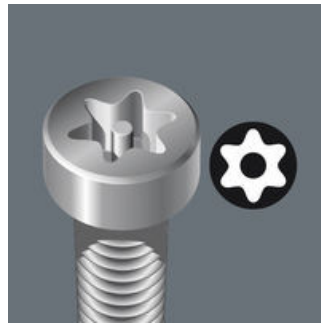

EAN:	4013288026897	Abmessung:	70x7x6 mm
Teilenr:	05060140001	Gewicht:	10 g
Artikel-Nr:	867/4 Z TORX® B0	Ursprungsland:	CZ
		Zolltarifnr.:	82079030

- Für Innen TORX® Schrauben mit Sicherungsstift
- TORX® Bit mit Bohrung auf der Abtriebsseite
- Zähhart, für den universellen Einsatz
- 1/4" Sechskant-Antrieb (Wera Anschluss-Reihe 4)

Hochwertige Bits für Innen-TORX® B0 Schrauben. TORX® B0 Schrauben besitzen in ihrem Antriebsprofil einen vorstehenden Zapfen. Damit wird unerlaubtes Lösen verhindert, denn mit "normalen" TORX® Werkzeugen können diese Schrauben nicht betätigt werden. Nur spezielle TORX® B0 Werkzeuge weisen eine Bohrung auf, in die der Zapfen aufgenommen wird. Zähhart, für den universellen Einsatz. 1/4"-Sechskant, passend für Halter nach DIN ISO 1173-F 6,3.

Bits für TORX® B0 Schrauben

TORX® mit Bohrung

Konstruiert, um unerlaubtes Lösen von sogenannten Sicherheitsverschraubungen zu verhindern. Um eine Verwendung "normaler" TORX® Werkzeuge nicht zuzulassen, besitzen die Schrauben in ihrem Antriebsprofil einen vorstehenden Zapfen. Dieser wird in der Bohrung der TORX® B0 Werkzeuge aufgenommen und die Sicherheitsverschraubung kann gelöst werden.

Zähnharte Bits

Zähnharte Wera Bits verhindern den vorzeitigen Bruch der Abtriebsspitze. Z-Bits stellen in der Regel den Bit für den universellen Schraubfall dar.

Weitere Varianten dieser Produktfamilie: