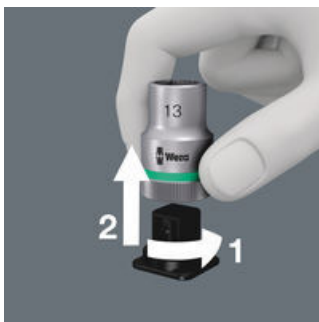

EAN:	4013288192417	Abmessung:	220x40x22 mm
Teilenr:	05003890001	Gewicht:	56 g
Artikel-Nr:	Belt A, 8-teilig, unbestückt	Ursprungsland:	CN
		Zolltarifnr.:	42029298

- Leerer Textilgurt für 8 Steckschlüssel-/Bitnuss-Einsätze, 1/4"
- Mit Karabinerhaken
- Leichtgängiger Drehmechanismus für sicheren Halt und leichte Entnahme der Werkzeuge
- Geeignet zur Befestigung an Wand, Regal, Werkstattwagen und Wera 2go System

Robuster Textilgurt (Belt) im typischen Wera Design für 9 Nüsse (1/4") auf engstem Raum. Ein leichtgängiger Drehmechanismus sorgt für einen sicheren Halt und leichte Entnahme der Nüsse. Inklusive Karabinerhaken zur Befestigung an Gürtelschlaufen oder Taschen. Mit Vliesrücken und Klettkeblestreifen zur einfachen Befestigung z.B. an Wand, Regal, Werkstattwagen und Wera 2go Werkzeugtransportsystem.

Sicherer Halt und leichte Entnahme

Der neue leichtgängige Drehmechanismus garantiert sowohl die sichere und klapperfreie Aufbewahrung als auch die einfache Entnahme des Werkzeugs.

Praktischer Vliesstreifen