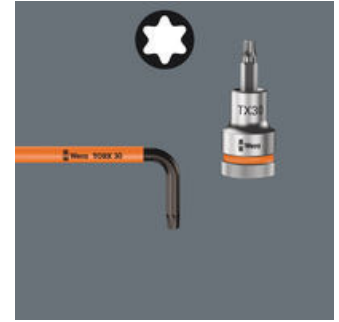

## Mit Haltefunktion für Innen TORX® Schrauben

Die von Wera entwickelten TORX® HF Werkzeuge zeichnen sich durch eine geometrische Optimierung des ursprünglichen TORX® Profils aus. Durch die aus der Flächenpressung zwischen der Abtriebsspitze und Schraubenprofil resultierende Klemmkraft werden TORX® Schrauben nach Spezifikation Acument Intellectual Properties sicher auf dem Werkzeug gehalten! Besonders hilfreich in schwer zugänglichen Arbeitsbereichen, wo man die zweite Hand nicht zum Festhalten der Schraube nutzen kann.

## Winkelschlüssel mit Kunststoffummantelung

Winkelschlüssel mit Kunststoffummantelung sind aus griffreudlichem Rundmaterial gefertigt. Die Ummantelung macht die Arbeit auch bei niedrigen Temperaturen angenehm und sicher. Alle Winkelschlüssel sind durch ihre Farbcodierung und Größenkennzeichnung schnell zur Hand.

## Größenkennzeichnung

Alle Winkelschlüssel sind durch ihre Größenkennzeichnung schnell zur Hand; die „Take it easy“-Winkelschlüssel haben zudem noch eine Farbcodierung.

## Take it easy Werkzeugfinder

Take it easy Werkzeugfinder mit Farbkennzeichnung nach Größen – zum einfachen und schnellen Finden des benötigten Werkzeugs. Größenleitsystem bei Werkzeugen für Innensechskantschrauben (Winkelschlüssel, Zyklop Bit-Nüsse), Außensechskantschrauben und -mutter (Joker Maulschlüssel, Zyklop Nüsse und Zyklop Nüsse mit Haltefunktion) und TORX® Schrauben (Winkelschlüssel, Zyklop Bitnüsse).