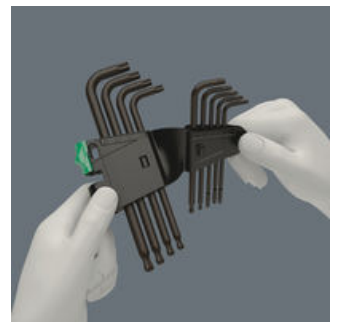

Hochwertiger Winkelschlüsselsatz für Innen TORX® Schrauben. Teilweise mit Kugelkopf: Die Kugel am langen Schenkel erlaubt sicheres Arbeiten auch in schwierigen Einbaulagen. Die BlackLaser-Oberflächenbehandlung sorgt für hervorragenden Oberflächenschutz, auch vor Korrosion, und lange Lebensdauer. Gelaserte und dadurch abriebfeste Größenkennzeichnung auf dem Winkelschlüssel für schnellen Zugriff. Im praktischen Clip aus verschleißfreiem Material für dauerhaft sicheren Halt der Winkelschlüssel bei gleichzeitig einfacher Entnahme.

TORX® Kugelkopf

Durch die kugelförmigen Abtriebsprofile ist ein Auslenken oder Schwenken der Werkzeugachse zur Schraubenachse möglich, so dass dadurch sozusagen "um die Ecke" geschraubt werden kann.

Größenkennzeichnung

Alle Winkelschlüssel sind durch ihre Größenkennzeichnung schnell zur Hand; die Take it easy-Winkelschlüssel haben zudem noch eine Farbcodierung.

Oberflächenschutz

Winkelschlüssel mit BlackLaser-Oberflächenbehandlung für hervorragenden Oberflächenschutz und lange Lebensdauer.

Sicherer Halt und leichte Entnahme

Verschleißfreies Clip-Material garantiert sicheren Halt der Winkelschlüssel und einfache Entnahme

Weblink

<https://www.wera.de/de/05024242001>

Wera - 967/9 TX 1
05024242001 - 4013288104946