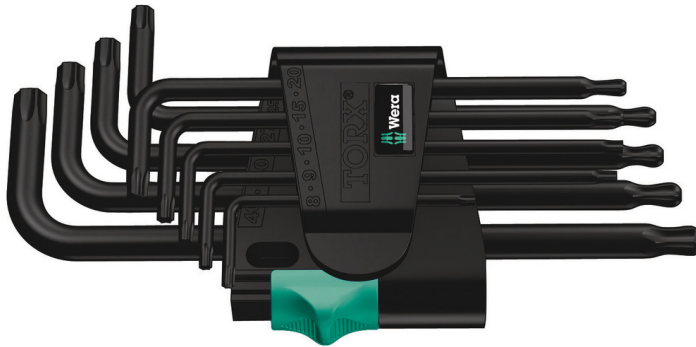

Winkelschlüssel für TORX® Schrauben

EAN:	4013288104946	Abmessung:	139x72x25 mm
Teilenr:	05024242001	Gewicht:	190 g
Artikel-Nr:	967/9 TX 1	Ursprungsland:	CZ
		Zolltarifnr.:	82041100

- Winkelschlüssel für Innen TORX® Schrauben
- BlackLaser für hohen Korrosionsschutz und lange Lebensdauer
- Winkelschlüssel sind durch ihre Größenkennzeichnung schnell zur Hand
- Verschleißfreies Clip-Material garantiert sicheren Halt der Winkelschlüssel und einfache Entnahme
- Mit TORX® Kugelkopf am langen Schenkel

Hochwertiger Winkelschlüsselsatz für Innen TORX® Schrauben. Teilweise mit Kugelkopf: Die Kugel am langen Schenkel erlaubt sicheres Arbeiten auch in schwierigen Einbaulagen. Die BlackLaser-Oberflächenbehandlung sorgt für hervorragenden Oberflächenschutz, auch vor Korrosion, und lange Lebensdauer. Gelaserte und dadurch abriebfeste Größenkennzeichnung auf dem Winkelschlüssel für schnellen Zugriff. Im praktischen Clip aus verschleißfreiem Material für dauerhaft sicheren Halt der Winkelschlüssel bei gleichzeitig einfacher Entnahme.

TORX® Kugelkopf

Durch die kugelförmigen Abtriebsprofile ist ein Auslenken oder Schwenken der Werkzeugachse zur Schraubenachse möglich, so dass dadurch sozusagen "um die Ecke" geschraubt werden kann.

Größenkennzeichnung

Sicherer Halt und leichte Entnahme

Verschleißfreies Clip-Material garantiert sicheren Halt der Winkelschlüssel und einfache Entnahme

Weblink

<https://www.wera.de/de/05024242001>

Wera - 967/9 TX 1
05024242001 - 4013288104946