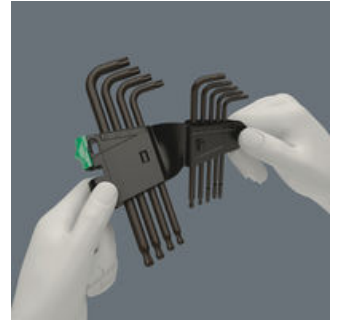

### TORX® Kugelkopf

Durch die kugelförmigen Abtriebsprofile ist ein Auslenken oder Schwenken der Werkzeugachse zur Schraubenachse möglich, so dass dadurch sozusagen "um die Ecke" geschraubt werden kann.

### Größenkennzeichnung

Alle Winkelschlüssel sind durch ihre Größenkennzeichnung schnell zur Hand; die Take it easy-Winkelschlüssel haben zudem noch eine Farbcodierung.

### Oberflächenschutz

Winkelschlüssel mit BlackLaser-Oberflächenbehandlung für hervorragenden Oberflächenschutz und lange Lebensdauer.

### Sicherer Halt und leichte Entnahme

Verschleißfreies Clip-Material garantiert sicheren Halt der Winkelschlüssel und einfache Entnahme