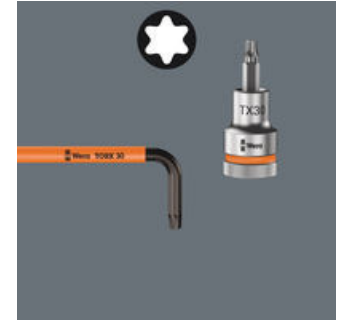

Hochwertiger Winkelschlüssel für Innen TORX® Schrauben. Mit Haltefunktion am langen Schenkel zum sicheren Halten der Schraube auf dem Werkzeug. Die BlackLaser-Oberflächenbehandlung sorgt für hervorragenden Korrosionsschutz und lange Lebensdauer. Take it easy Werkzeugfinder mit Farbkennzeichnung nach Größe.

Das TORX® HF Profil

Mit Haltefunktion für Innen TORX® Schrauben

Das TORX® Profil mit dem Wera HF Feature (HF = Haltefunktion) hält durch eine optimierte Abtriebsgeometrie und die dadurch entstehende Klemmkraft TORX® Schrauben sicher auf der Werkzeugspitze. Ideal bei Arbeiten an schwer zugänglichen Stellen wie z. B. tiefliegenden Sacklochverbindungen.

Winkelschlüssel mit Kunststoffummantelung

Winkelschlüssel mit Kunststoffummantelung sind aus grifffreundlichem Rundmaterial gefertigt. Die Ummantelung macht die Arbeit auch bei niedrigen Temperaturen angenehm und sicher. Alle Winkelschlüssel sind durch ihre Farbcodierung und Größenkennzeichnung schnell zur Hand.

Take it easy Werkzeugfinder

Take it easy Werkzeugfinder mit Farbkennzeichnung nach Größen - zum einfachen und schnellen Finden des benötigten Werkzeugs. Größenleitsystem bei Werkzeugen für Innensechskantschrauben (Winkelschlüssel, Zyklop Bit-Nüsse), Außensechskantschrauben und -mutter (Joker Maulschlüssel, Zyklop Nüsse und Zyklop Nüsse mit Haltefunktion) und TORX® Schrauben (Winkelschlüssel, Zyklop Bitnüsse).