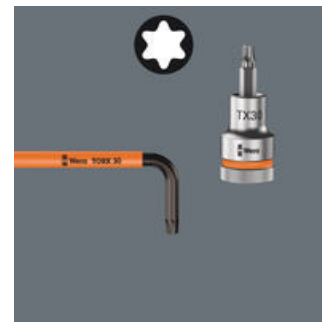

## Mit Haltefunktion für Innen TORX® Schrauben

Die von Wera entwickelten TORX® HF Werkzeuge zeichnen sich durch eine geometrische Optimierung des ursprünglichen TORX® Profils aus. Durch die aus der Flächenpressung zwischen der Abtriebsspitze und Schraubenprofil resultierende Klemmkraft werden TORX® Schrauben nach Spezifikation Acument Intellectual Properties sicher auf dem Werkzeug gehalten! Besonders hilfreich in schwer zugänglichen Arbeitsbereichen, wo man die zweite Hand nicht zum Festhalten der Schraube nutzen kann.

## Winkelschlüssel mit Kunststoffummantelung

Winkelschlüssel mit Kunststoffummantelung sind aus grifffreundlichem Rundmaterial gefertigt. Die Ummantelung macht die Arbeit auch bei niedrigen Temperaturen angenehm und sicher. Alle Winkelschlüssel sind durch ihre Farbcodierung und Größenkennzeichnung schnell zur Hand.

## Größenkennzeichnung

Alle Winkelschlüssel sind durch ihre Größenkennzeichnung schnell zur Hand; die Take it easy-Winkelschlüssel haben zudem noch eine Farbcodierung.

## Take it easy Werkzeugfinder

Take it easy Werkzeugfinder mit Farbkennzeichnung nach Größen - zum einfachen und schnellen Finden des benötigten Werkzeugs. Größenleitsystem bei Werkzeugen für Innensechskantschrauben (Winkelschlüssel, Zyklop Bit-Nüsse), Außensechskantschrauben und -mutter (Joker Maulschlüssel, Zyklop Nüsse und Zyklop Nüsse mit Haltefunktion) und TORX® Schrauben (Winkelschlüssel, Zyklop Bitnüsse).