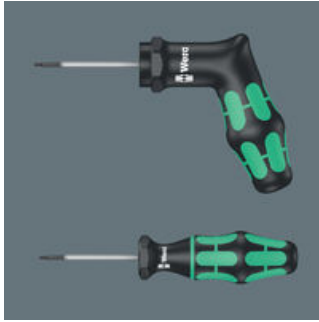

Wera Drehmomentschraubendreher mit festem Drehmoment für Innen TORX PLUS® Schrauben. Manipulationsgeschützt. Schlanke Sechskantklinge. Unbegrenzt Lösemoment zum Lösen festsitzender Schrauben. Mehrkomponentiger Kraftform Pistolengriff, für angenehm ergonomisches Arbeiten, bei dem Blasen und Schwielen vermieden werden. Harte Griffzonen für hohe Arbeitsgeschwindigkeit, während weiche Griffzonen hohe Drehmomentübertragung garantieren.

Drehmomentindikatoren

Die Wera Drehmomentindikatoren sind werkseitig mit den von führenden Hartmetallwerkzeugherstellern empfohlenen Werten voreingestellt. Diese Anzugswerte sind für TORX®, TORX PLUS® und Innensechskantschrauben auf die jeweilige Schraubengröße bezogen. Drehmomentindikatoren sorgen für sichere und leicht lösbare Schraubverbindungen. Präzision: ± 10 %

Manipulationsgeschützt

Nicht veränderbar und manipulationsgeschützt.

Für schwer zugängliche Schrauben

Schlanke, auf 4 mm überdrehte Sechskantklingen für schwer zugängliche Schrauben.

Hör- und spürbares Überraasten