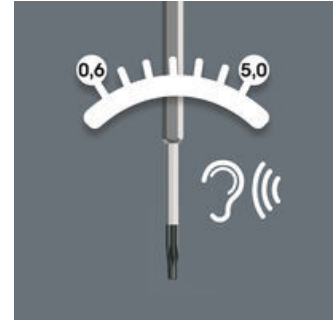

Drehmomentindikatoren

Die Wera Drehmomentindikatoren sind werkseitig mit den von führenden Hartmetallwerkzeugherstellern empfohlenen Werten voreingestellt. Diese Anzugswerte sind für TORX®, TORX PLUS® und Innensechskantschrauben auf die jeweilige Schraubengröße bezogen. Drehmomentindikatoren sorgen für sichere und leicht lösbare Schraubverbindungen. Präzision: ± 10 %

Manipulationsgeschützt

Nicht veränderbar und manipulationsgeschützt.

Für schwer zugängliche Schrauben

Schlanke, auf 4 mm überdrehte Sechskantklingen für schwer zugängliche Schrauben.

Hör- und spürbares Überraasten

Deutlich hör- und spürbares Überraasten beim Erreichen des eingestellten Drehmomentes.

Pistolengriff

Mehrkomponentiger Kraftform Pistolengriff für schnelles und ergonomisches Verschrauben

Weitere Varianten dieser Produktfamilie: