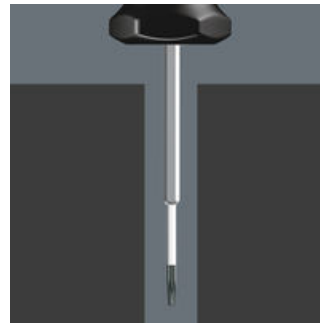

EAN:	4013288099143	Abmessung:	218x81x51 mm
Teilenr:	05027936001	Gewicht:	220 g
Artikel-Nr:	300 TX Pistole	Ursprungsland:	CZ
		Zolltarifnr.:	82054000

- Drehmomentindikator mit fest eingestelltem und manipulationsgeschütztem Drehmoment
- Deutlich hör- und spürbares Überraisten beim Erreichen des eingestellten Drehmoments
- Nicht veränderbar und manipulationsgeschützt
- Unbegrenzt Lösemoment zum Lösen festsitzender Schrauben
- Mehrkomponentiger Kraftform Pistolengriff für schnelles und ergonomisches Verschrauben

Wera Drehmomentschraubendreher mit festem Drehmoment für Innen TORX® Schrauben. Manipulationsgeschützt. Schlanke Sechskantklinge. Unbegrenzt Lösemoment zum Lösen festsitzender Schrauben. Mehrkomponentiger Kraftform Pistolengriff, für angenehm ergonomisches Arbeiten, bei dem Blasen und Schwielen vermieden werden. Harte Griffzonen für hohe Arbeitsgeschwindigkeit, während weiche Griffzonen hohe Drehmomentübertragung garantieren.

Serie Drehmomentindikatoren

Drehmomentindikatoren

Die Wera Drehmomentindikatoren sind werkseitig mit den von führenden Hartmetallwerkzeugherstellern empfohlenen Werten voreingestellt. Diese Anzugswerte sind für TORX®, TORX PLUS® und Innensechskantschrauben auf die jeweilige Schraubengröße bezogen. Drehmomentindikatoren sorgen für sichere und leicht lösbare Schraubverbindungen. Präzision: ± 10 %

Manipulationsgeschützt

Nicht veränderbar und manipulationsgeschützt.

Für schwer zugängliche Schrauben

Schlanke, auf 4 mm überdrehte Sechskantklingen für schwer zugängliche Schrauben.

Hör- und spürbares Überraasten