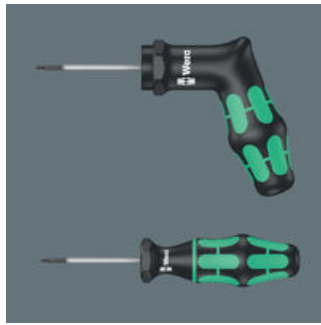

EAN:	4013288099143	Abmessung:	218x81x51 mm
Teilenr:	05027936001	Gewicht:	220 g
Artikel-Nr:	300 TX Pistole	Ursprungsland:	CZ
		Zolltarifnr.:	82054000

- Drehmomentindikator mit fest eingestelltem und manipulationsgeschütztem Drehmoment
- Deutlich hör- und spürbares Überraisten beim Erreichen des eingestellten Drehmoments
- Nicht veränderbar und manipulationsgeschützt
- Unbegrenzt Lösemoment zum Lösen festsitzender Schrauben
- Mehrkomponentiger Kraftform Pistolengriff für schnelles und ergonomisches Verschrauben

Wera Drehmomentschraubendreher mit festem Drehmoment für Innen TORX® Schrauben. Manipulationsgeschützt. Schlanke Sechskantklinge. Unbegrenzt Lösemoment zum Lösen festsitzender Schrauben. Mehrkomponentiger Kraftform Pistolengriff, für angenehm ergonomisches Arbeiten, bei dem Blasen und Schwielen vermieden werden. Harte Griffzonen für hohe Arbeitsgeschwindigkeit, während weiche Griffzonen hohe Drehmomentübertragung garantieren.

Serie Drehmomentindikatoren

Drehmomentindikatoren

Die Wera Drehmomentindikatoren sind werkseitig mit den von führenden Hartmetallwerkzeugherstellern empfohlenen Werten voreingestellt. Diese Anzugswerte sind für TORX®, TORX PLUS® und Innensechskantschrauben auf die jeweilige Schraubengröße bezogen. Drehmomentindikatoren sorgen für sichere und leicht lösbare Schraubverbindungen. Präzision: ± 10 %

Manipulationsgeschützt

Nicht veränderbar und manipulationsgeschützt.

Für schwer zugängliche Schrauben

Schlanke, auf 4 mm überdrehte Sechskantklingen für schwer zugängliche Schrauben.

Hör- und spürbares Überraasten