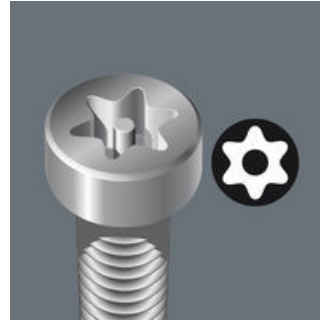

Schlauchummantelter Wera Winkelschlüssel zur Schonung der Finger. Dadurch ergonomischer und angenehmer Griff auch bei niedrigen Temperaturen. An einer Seite TORX® BO Profil: Durch Bohrung im Bit und Zapfen in der TORX® BO Schraube wird unerlaubtes Lösen verhindert. Sicherheitsverschraubung. Die Kugel am langen Schenkel erlaubt sicheres Arbeiten an TORX® Schrauben auch in schwierigen Einbaulagen. Die BlackLaser-Oberflächenbehandlung sorgt für hervorragenden Oberflächenschutz, auch vor Korrosion, und lange Lebensdauer. Gelaserte und dadurch abriebfeste Größenkennzeichnung auf dem Winkelschlüssel für schnellen Zugriff.

Winkelschlüssel für TORX® Schrauben

Winkelschlüssel mit Kunststoffummantelung

Winkelschlüssel für Innen TORX® Schrauben und Innen TORX® Schrauben mit Zapfen (BO = Bohrung)

Winkelschlüssel mit Kunststoffummantelung sind aus grifffreundlichem Rundmaterial gefertigt. Die Ummantelung macht die Arbeit auch bei niedrigen Temperaturen angenehm und sicher. Alle Winkelschlüssel sind durch ihre Farbcodierung und Größenkennzeichnung schnell zur Hand.

TORX® mit Bohrung

Konstruiert, um unerlaubtes Lösen von sogenannten Sicherheitsverschraubungen zu verhindern. Um eine Verwendung „normaler“ TORX® Werkzeuge nicht zuzulassen, besitzen die Schrauben in ihrem Antriebsprofil einen vorstehenden Zapfen. Dieser wird in der Bohrung der TORX® BO Werkzeuge aufgenommen und die Sicherheitsverschraubung kann gelöst werden.

TORX® Kugelpkopf

Durch die kugelförmigen Abtriebsprofile ist ein Auslenken oder Schwenken der Werkzeugachse zur Schraubenachse möglich, so dass dadurch sozusagen „um die Ecke“ geschraubt werden kann.

Größenkennzeichnung