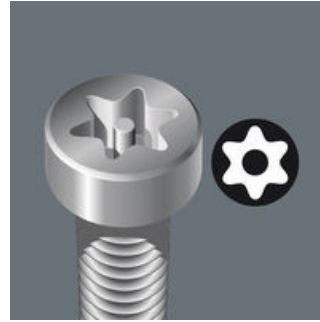

Schlauchummantelter Wera Winkelschlüssel zur Schonung der Finger. Dadurch ergonomischer und angenehmer Griff auch bei niedrigen Temperaturen. An einer Seite TORX® BO Profil: Durch Bohrung im Bit und Zapfen in der TORX® BO Schraube wird unerlaubtes Lösen verhindert. Sicherheitsverschraubung. Die Kugel am langen Schenkel erlaubt sicheres Arbeiten an TORX® Schrauben auch in schwierigen Einbaulagen. Die BlackLaser-Oberflächenbehandlung sorgt für hervorragenden Oberflächenschutz, auch vor Korrosion, und lange Lebensdauer. Gelaserte und dadurch abriebfeste Größenkennzeichnung auf dem Winkelschlüssel für schnellen Zugriff.

Winkelschlüssel für TORX® Schrauben

Winkelschlüssel mit Kunststoffummantelung

Winkelschlüssel für Innen TORX® Schrauben und Innen TORX® Schrauben mit Zapfen (BO = Bohrung)

Winkelschlüssel mit Kunststoffummantelung sind aus grifffreundlichem Rundmaterial gefertigt. Die Ummantelung macht die Arbeit auch bei niedrigen Temperaturen angenehm und sicher. Alle Winkelschlüssel sind durch ihre Farbcodierung und Größenkennzeichnung schnell zur Hand.

TORX® mit Bohrung

Konstruiert, um unerlaubtes Lösen von sogenannten Sicherheitsverschraubungen zu verhindern. Um eine Verwendung "normaler" TORX® Werkzeuge nicht zuzulassen, besitzen die Schrauben in ihrem Antriebsprofil einen vorstehenden Zapfen. Dieser wird in der Bohrung der TORX® BO Werkzeuge aufgenommen und die Sicherheitsverschraubung kann gelöst werden.

TORX® Kugelpopf

Durch die kugelförmigen Abtriebsprofile ist ein Auslenken oder Schwenken der Werkzeugachse zur Schraubenachse möglich, so dass dadurch sozusagen "um die Ecke" geschraubt werden kann.

Größenkennzeichnung