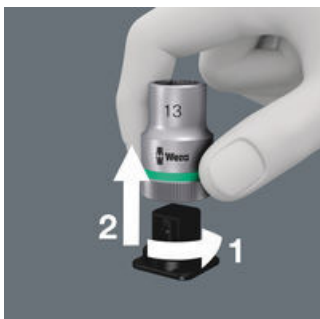

Sicherer Halt und leichte Entnahme

Der neue leichtgängige Drehmechanismus garantiert sowohl die sichere und klapperfreie Aufbewahrung als auch die einfache Entnahme des Werkzeugs.