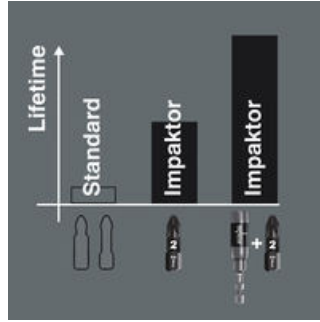

Impaktor Bits

Für extreme Anforderungen an das Schraubwerkzeug. Durch ein Ausreizen von Materialeigenschaften in Verbindung mit speziell auf die extremen Anforderungen abgestimmten Geometrien sowie deren Herstellverfahren erreichen die Wera Impaktor Werkzeuge überdurchschnittliche Standzeiten. Als zusätzlichen Produktvorteil weisen die Impaktor-Bits eine Beschichtung mit winzigen Diamantpartikeln auf. Diese Diamantpartikel reduzieren die bei maschineller Verschraubung besonders hohen Cam-Out Kräfte, die zum Herausrutschen aus der Schraube führen können. Die Diamant-Partikel beißen sich in der Schraube fest. Dadurch ist weniger Anpressdruck notwendig, was die Ermüdung beim maschinellen Verschrauben deutlich verzögert.

Erhöhte Produktivität

Besonders widerstandsfähig, auch beim Einsatz extrem starker Maschinenschrauber, wie z. B. Schlagschraubern. Erhöhen die Produktivität bei Verschraubungen mit Power-Maschinen.

Weblink

Bits für Phillips-Schrauben

Überdurchschnittliche Standzeiten

Durch ein Ausreizen von Materialeigenschaften in Verbindung mit dem speziell auf die extremen Anforderungen abgestimmten Geometrien sowie deren Herstellverfahren erreichen die Wera Impaktor Werkzeuge überdurchschnittliche Standzeiten.

Vorzeitiger Bit-Bruch wird reduziert

Mit besonders hoher Festigkeit. Verringern die Gefahr des vorzeitigen Bit-Bruchs.

Torsionszone

Mit speziell auf derartige Belastungen abgestimmter Torsionszone zur Schonung der Bitspitze.