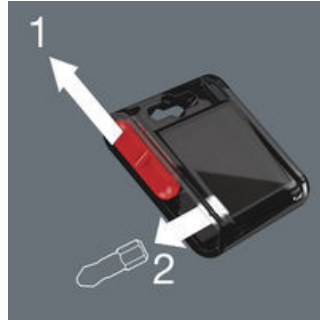

Hochwertige Bits für Phillips-Schrauben in praktischer Bit-Box. Die Impaktortechnologie sorgt für überdurchschnittliche Standzeiten auch bei extremen Anforderungen. Erhöhter Reibungswiderstand durch raue Diamantpartikelbeschichtung auf der Bit Spitze verhindern das Herausrutschen aus der Schraube. Besonders geeignet für den Einsatz mit handelsüblichen Impakt-/Schlagschraubern. 1/4"-Sechskant, passend für Halter nach DIN ISO 1173-D 6,3.

Bits für Phillips-Schrauben

Bit-Box

Impaktortechnologie für überdurchschnittliche Standzeiten auch bei extremen Anforderungen

Der Schiebeschalter ermöglicht eine einfache und dosierte Entnahme und Rückführung der Bits. Einfacher Überblick über die Anzahl enthaltener Bits dank transparenter Rückseite.