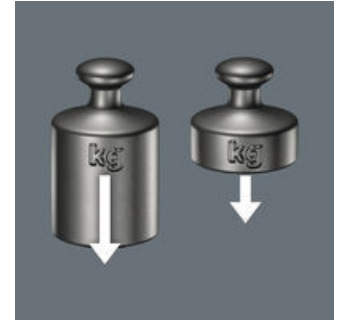

Verringerte Anpresskraft

Diamantpartikel reduzieren die bei maschineller Verschraubung besonders hohen Cam-Out Kräfte, die zum Herausrutschen aus der Schraube führen können. Die Diamant-Partikel beißen sich in der Schraube fest. Dadurch ist weniger Anpressdruck notwendig, was die Ermüdung beim maschinellen Verschrauben deutlich verzögert.

Weblink

<https://www.wera.de/de/05057752001>

Wera - Bit-Box 15 Impaktor PH
05057752001 - 4013288187918

Wera Werkzeuge GmbH
Korzter Straße 21-25
D-42349 Wuppertal
Tel: +49 (0)2 02 / 40 45-0
E-Mail: info@wera.de