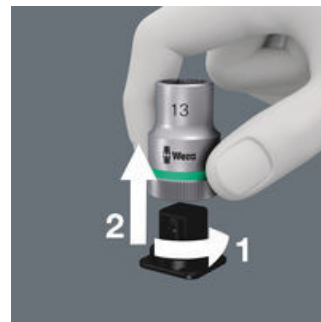

Sicherer Halt und leichte Entnahme

Der neue leichtgängige Drehmechanismus garantiert sowohl die sichere und klapperfreie Aufbewahrung als auch die einfache Entnahme des Werkzeugs.

Weblink

<https://www.wera.de/de/05004021001>

Wera - 8100 SA 11
05004021001 - 4013288173850

Wera Werkzeuge GmbH
Korzter Straße 21-25
D-42349 Wuppertal
Tel: +49 (0)2 02 / 40 45-0
E-Mail: info@wera.de