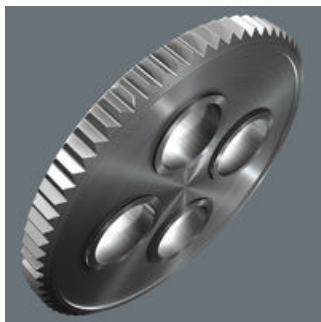

Zyklus Metal Switch

Aufgrund der immer enger werdenden Arbeitsbereiche wird es auch für Knarren immer enger. Dieses Problem hat Wera gelöst. Daher haben sich unsere Produktentwickler besonders intensiv in enge Arbeitssituationen eingedacht. Herausgekommen ist die extrem schlanke und robuste Knarre Zyklus Metal mit langem Hebel. Wenn der Richtungswechsel schnell gehen soll, ist die Knarre Zyklus Metal Switch das richtige Werkzeug.

Aufgrund der immer enger werdenden Arbeitsbereiche wird es auch für Knarren immer enger. Dieses Problem hat Wera gelöst. Daher haben sich unsere Produktentwickler besonders intensiv in enge Arbeitssituationen eingedacht. Herausgekommen ist die extrem schlanke und robuste Knarre Zyklus Metal mit langem Hebel. Wenn der Richtungswechsel schnell gehen soll, ist die Knarre Zyklus Metal Switch das richtige Werkzeug.

Zyklus Metal Switch

Extrem schlank. Langer Hebel. Geschmiedete Vollmetallknarre aus Chrom-Molybdän.

Umschalthebel

Dank des Umschalthebels ist der Richtungswechsel schnell und bequem möglich.

Weblink

<https://www.wera.de/de/05004021001>

Wera - 8100 SA 11
05004021001 - 4013288173850

Die Zyklus Metal Knarre Switch, 1/4"

Kleiner Rückholwinkel

Feinverzahnung mit 72 Zähnen für einen Rückholwinkel von nur 5°

Take it easy Werkzeugfinder

Take it easy Werkzeugfinder mit Farbkennzeichnung nach Größen - zum einfachen und schnellen Finden des benötigten Werkzeugs. Größenleitsystem bei Werkzeugen für Innensechskantschrauben (Winkelschlüssel, Zyklus Bit-Nüsse), Außensechskantschrauben und -mutter (Joker Maulschlüssel, Zyklus Nüsse und Zyklus Nüsse mit Haltefunktion) und TORX® Schrauben (Winkelschlüssel, Zyklus Bitnüsse).