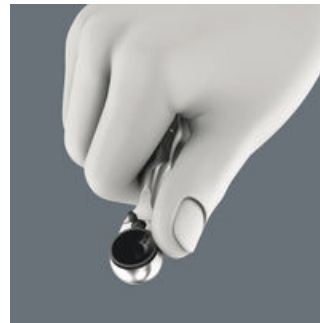

Fahrrad-Werkstätten und Radler aus Leidenschaft lieben das Schrauben am Fahrrad. Der Schraubwerkzeugspezialist Wera bietet mit dem Bicycle Set 1 ein Werkzeugsortiment, das dank kompakter und designorientierter textiler Falttasche sehr mobil ist und die gängigsten Schraubfälle am Fahrrad lösen kann. Die robuste Tasche enthält die Bit-Ratsche Zyklop Mini 1 und 10 Bits mit allen Vorteilen der Wera-Bit-Technologie, speziell auf die gängigsten Fahrradverschraubungen angepasst. Mit den glasfaserverstärkten Reifenhebern aus Kunststoff lassen sich die Reifen sicher von der Felge hebeln, ohne die Felge zu beschädigen.

BICYCLE

SWITCH

6°  
FINE  
TOOTHFULL  
STEEL

HEX-PLUS

WERA 260  
COMPATIBLEEDELSTAHL  
Rost  
freiINOX  
STAINLESS

### Schnelles Schrauben

Mit der Zyklop Mini Bit-Ratsche können hohe Arbeitsgeschwindigkeiten erzielt werden. Hierzu trägt das Rändelrad bei, durch das sich das Verschrauben deutlich beschleunigen lässt, da die Bit-Ratsche erst beim abschließenden Anziehen der Schraube über den Griff bedient werden muss.