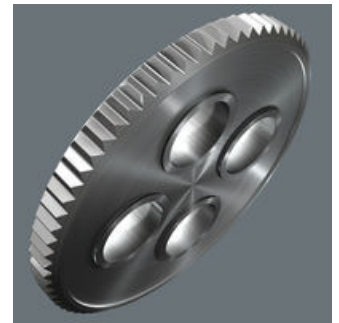

Fahrrad-Werkstätten und Radler aus Leidenschaft lieben das Schrauben am Fahrrad. Der Schraubwerkzeugspezialist Wera bietet mit dem Bicycle Set 1 ein Werkzeugsortiment, das dank kompakter und designorientierter textiler Falttasche sehr mobil ist und die gängigsten Schraubfälle am Fahrrad lösen kann. Die robuste Tasche enthält die Bit-Ratsche Zyklop Mini 1 und 10 Bits mit allen Vorteilen der Wera-Bit-Technologie, speziell auf die gängigsten Fahrradverschraubungen angepasst. Mit den glasfaserverstärkten Reifenhebern aus Kunststoff lassen sich die Reifen sicher von der Felge hebeln, ohne die Felge zu beschädigen.

### Das Werkzeugset für unterwegs

Das Bicycle Set 1 enthält Werkzeuge für die gängigsten Schraubenprofile bei Straßenfahrrädern, Mountainbikes und E-Bikes. Dank der kompakten textilen Falttasche ist das Set der ideale Begleiter auch bei Radtouren.

### Schnelles Schrauben

Mit der Zyklop Mini Bit-Ratsche können hohe Arbeitsgeschwindigkeiten erzielt werden. Hierzu trägt das Rändelrad bei, durch das sich das Verschrauben deutlich beschleunigen lässt, da die Bit-Ratsche erst beim abschließenden Anziehen der Schraube über den Griff bedient werden muss.

### Der Zyklop Mini

Feinzahnmechanik mit 60 Zähnen ermöglicht einen kleinen Rückholwinkel von 6° für präzises Arbeiten.