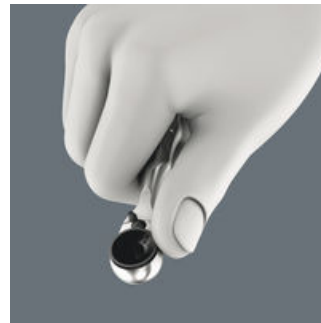

### Das Werkzeugset für unterwegs

Das Bicycle Set 13 enthält Werkzeuge für die gängigsten Schraubenprofile bei Straßenfahrrädern, Mountainbikes und E-Bikes. Dank der kompakten textilen Falttasche ist das Set der ideale Begleiter auch bei Radtouren.

### Schnelles Schrauben

Mit der Zyklop Mini Bit-Ratsche können hohe Arbeitsgeschwindigkeiten erzielt werden. Hierzu trägt das Rändelrad bei, durch das sich das Verschrauben deutlich beschleunigen lässt, da die Bit-Ratsche erst beim abschließenden Anziehen der Schraube über den Griff bedient werden muss.