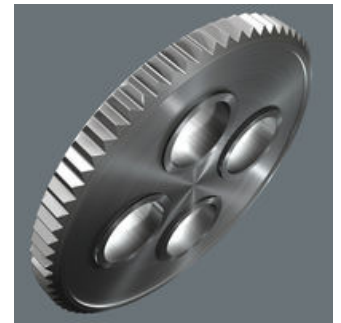

Kleiner Rückholwinkel

Feinzahnmechanik mit 60 Zähnen ermöglicht einen kleinen Rückholwinkel von 6° für präzises Arbeiten.