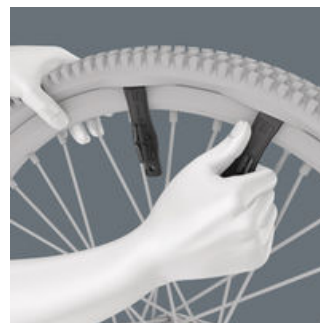

### Schnelles Schrauben

Mit der Zyklop Mini Bit-Ratsche können hohe Arbeitsgeschwindigkeiten erzielt werden. Hierzu trägt das Rändelrad bei, durch das sich das Verschrauben deutlich beschleunigen lässt, da die Bit-Ratsche erst beim abschließenden Anziehen der Schraube über den Griff bedient werden muss.

### Umschaltbar

Einfache Links/Rechtsumschaltung.

### Geringe Bauhöhe

Die niedrige Höhe ist ideal für alle besonders engen Einbausituationen.

### Reifen sicher von der Felge hebeln

Mit den glasfaserverstärkten Reifenhebern aus Kunststoff lassen sich die Reifen sicher von der Felge hebeln, ohne die Felge zu beschädigen. Mit dem einen Reifenheber von der Felge abheben, in einer Speiche einhaken und mit dem zweiten Reifenheber den Reifen abziehen. Die beiden Reifenausheber lassen sich ineinanderklicken und gehen so nicht einzeln verloren.