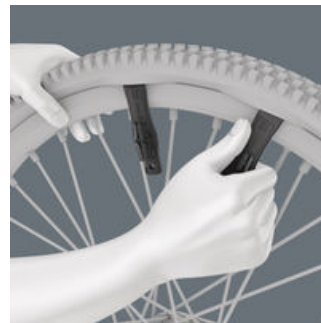

### Kleiner Rückholwinkel

Feinzahnmechanik mit 60 Zähnen ermöglicht einen kleinen Rückholwinkel von 6° für präzises Arbeiten.

### Umschaltbar

Einfache Links/Rechtsumschaltung.

### Geringe Bauhöhe

Die niedrige Höhe ist ideal für alle besonders engen Einbausituationen.

### Reifen sicher von der Felge hebeln

Mit den glasfaserverstärkten Reifenhebern aus Kunststoff lassen sich die Reifen sicher von der Felge hebeln, ohne die Felge zu beschädigen. Mit dem einen Reifenheber von der Felge abheben, in einer Speiche einhaken und mit dem zweiten Reifenheber den Reifen abziehen. Die beiden Reifenheber lassen sich ineinanderklicken und gehen so nicht einzeln verloren.