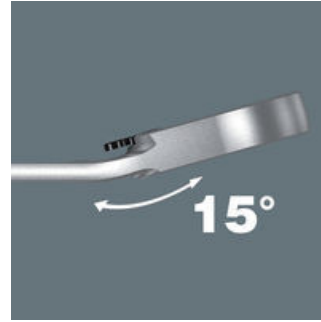

Joker Maulringratschenschlüssel mit abgewinkelter Ratschenseite und Umschalthebel. Mit Haltefunktion durch Metallplatte im Maul, die die Gefahr des Verlierens von Schrauben und Muttern reduziert. Der integrierte Endanschlag kann das Abrutschen vom Schraubenkopf nach unten verhindern und ermöglicht das Aufbringen hoher Drehmomente. Die auswechselbare Metallplatte im Maul sichert mit extra harten Zähnen Schrauben und Muttern und verringert die Abrutschgefahr. Die Doppelsechskantgeometrie sorgt für die formschlüssige Verbindung mit Schraube oder Mutter und damit ebenso für die Verringerung der Abrutschgefahr. Der geringe Rückschwenkwinkel von nur 30° auf der Maulseite vermeidet zeitintensives Wenden des Schlüssels beim Schrauben. Die umschaltbare Ratschenmechanik auf der Ringseite mit hoher Feinverzahnung (80 Zähne) sorgt für hohe Flexibilität auch in engen Bauräumen. Hörbar präzise Ratschenmechanik. Das robuste zweiteilige Rast-Element ermöglicht darüber hinaus eine extreme Standfestigkeit. Mit um 15° abgewinkelter Ratschenseite für sicheres Arbeiten bei hohen Drehmomenten. Die spezielle Schmiedegeometrie sorgt für hohe Drehmomentübertragung und hohe Biegesteifigkeit. Gefertigt aus leistungsfähigem Chrom-Molybdän-Stahl mit Nickel-Chrom Beschichtung für hohen Korrosionsschutz. Mit Werkzeugfinder "Take it easy": Farbkennzeichnung nach Größen.

## Joker Switch

Mit dem Joker lösen, kontern und ziehen Sie ab jetzt Schrauben und Muttern in Situationen an, in denen herkömmliche Werkzeuge versagen. Deshalb ist der Joker cleverer. Und macht dabei in wirklich jeder Stellung auch noch eine verdammt gute Figur.

Die feinverzahnte Ratschenmechanik kann über einen Hebel leichtgängig in beide Richtungen umgeschaltet werden.

## Gekrüpfte Ringseite

Die Ringseite ist um 15° abgewinkelt zur Werkzeugachse angeordnet, um das Ansetzen des Schlüssels bei beengtem Arbeitsraum zu erleichtern.