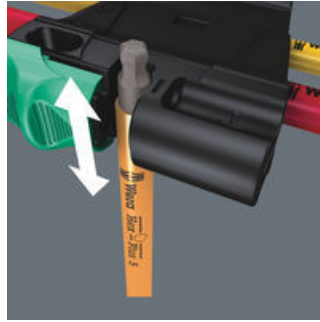

Kugelform

Durch die kugelförmigen Abtriebsprofile ist ein Auslenken oder Schwenken der Werkzeugachse zur Schraubenachse möglich, so dass dadurch sozusagen "um die Ecke" geschraubt werden kann.

Clip mit Magnetisiergerät

Oft hilft es, wenn die Schraube per Magnetkraft vom Winkelschlüssel "festgehalten" wird. Die Wera Clips mit Magnetisiergerät ermöglichen diesen Vorteil im Handumdrehen.

Weblink

<https://www.wera.de/de/05022534001>

Sicherer Halt und leichte
Entnahme

Das verschleißfreie Material des Clips garantiert den sicheren Halt der Winkelschlüssel bei gleichzeitiger einfacher Entnahme.

Take it easy Werkzeugfinder

Take it easy Werkzeugfinder mit Farbkennzeichnung nach Größen - zum einfachen und schnellen Finden des benötigten Werkzeugs. Größenleitsystem bei Werkzeugen für Innensechskantschrauben (Winkelschlüssel, Zyklus Bit-Nüsse), Außensechskantschrauben und -mutter (Joker Maulschlüssel, Zyklus Nüsse und Zyklus Nüsse mit Haltefunktion) und TORX® Schrauben (Winkelschlüssel, Zyklus Bitnüsse).