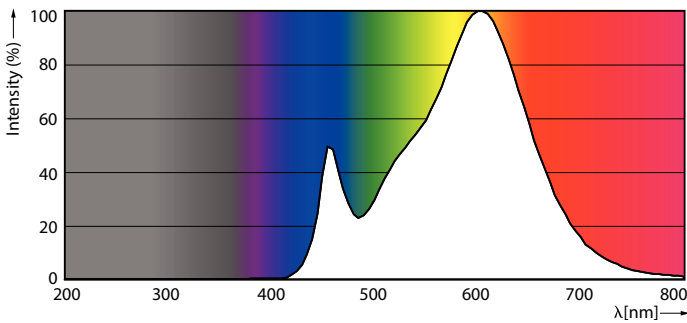

Produkt Daten

Allgemeine Informationen	
Sockel	E27
Nennlebensdauer	15.000 Stunde(n)
Schaltzyklus	50.000
Beleuchtungstechnologie	LEDbulb
Referenz für Lichtstrommessung	Sphere
Garantiedauer	2 Jahre
Lichttechnische Daten	
Farbcode	830 [CCT of 3000K]
Ausstrahlungswinkel (Nom)	240 Grad
Lichtstrom	950 lm
Lichtfarbe	Weiß (WH)
Ähnlichste Farbtemperatur	3000 K
Nennlichtausbeute (Nom)	100,00 lm/W
Farbkonsistenz	<6
Farbwiedergabeindex (CRI)	80
Restlichtstrom am Ende der Nennlebensdauer (Nom.)	70 %

CorePro Kunststoff-LED-Speziallampen

Mechanik und Gehäuse

Kolbenausführung	Matt
Kolbenmaterial	Kunststoff
Kolbenform	Röhre
Nettogewicht (Stück)	0,042 kg

Genehmigung und Anwendung

Energieeffizienzklasse	F
Energieverbrauch kWh/1.000 Std.	10 kWh
EPREL-Registrierungsnummer	415169
CE-Zeichen	Ja
EU RoHS-konform	Ja
EyeComfort	Ja
Flackerwert (PstLM) – Flackerwert gemäß EN 61000-3-3	1
Messung der Sichtbarkeit des Stroboskopeffekts (SVM)	0,4
Umgebungstemperaturbereich	-20 °C bis 45 °C

Abmessungsskizzen

Product	D	C
CorePro LED Stick ND 9.5-68W T38 E27 830	37,2 mm	114,3 mm

Photometrische Daten

Spectral Power Distribution Colour - CorePro LED Stick ND 9.5-68W T38 E27 830

General uniform lighting - CorePro LED Stick ND 9.5-68W T38 E27 830