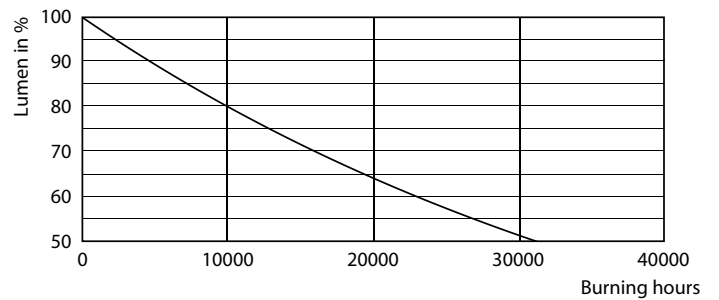

Produkt Daten

Allgemeine Informationen	
Sockel	E27
Nennlebensdauer	15.000 Stunde(n)
Schaltzyklus	50.000
Beleuchtungstechnologie	LEDbulb
Referenz für Lichtstrommessung	Sphere
Garantiedauer	2 Jahre
Lichttechnische Daten	
Farbcode	830 [CCT of 3000K]
Ausstrahlungswinkel (Nom)	240 Grad
Lichtstrom	950 lm
Lichtfarbe	Weiß (WH)
Ähnlichste Farbtemperatur	3000 K
Nennlichtausbeute (Nom)	100,00 lm/W
Farbkonsistenz	<6
Farbwiedergabeindex (CRI)	80
Restlichtstrom am Ende der Nennlebensdauer (Nom.)	70 %

Abmessungsskizzen

Product	D	C
CorePro LED Stick ND 9.5-68W T38 E27 830	37,2 mm	114,3 mm

Photometrische Daten

Spectral Power Distribution Colour - CorePro LED Stick ND 9.5-68W T38 E27 830

General uniform lighting - CorePro LED Stick ND 9.5-68W T38 E27 830

CorePro Kunststoff-LED-Speziellampen

Photometrische Daten

Light Distribution Diagram - CorePro LED Stick ND 9.5-68W T38 E27 830

Lebensdauer

68W E27 Stick FR

Lumen Maintenance Diagram - CorePro LED Stick ND 9.5-68W T38 E27 830