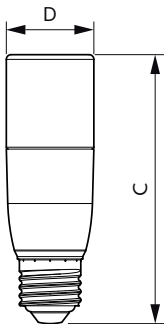

CorePro Kunststoff-LED-Speziallampen

Mechanik und Gehäuse

Kolbenausführung	Matt
Kolbenmaterial	Kunststoff
Kolbenform	Röhre
Nettogewicht (Stück)	0,042 kg

Genehmigung und Anwendung

Energieeffizienzklasse	F
Energieverbrauch kWh/1.000 Std.	10 kWh
EPREL-Registrierungsnummer	415169
CE-Zeichen	Ja
EU RoHS-konform	Ja
EyeComfort	Ja
Flackerwert (PstLM) – Flackerwert gemäß EN 61000-3-3	1
Messung der Sichtbarkeit des Stroboskopeffekts (SVM)	0,4
Umgebungstemperaturbereich	-20 °C bis 45 °C

Anwendungsbedingungen

Eine Verwendung in geschlossenen Leuchten ist möglich	No
---	----

Produktdaten

Bestell-Produktname	CorePro LED Stick ND 9.5-68W T38 E27 830
Gesamtbezeichnung des Produkts	CorePro LED Stick ND 9.5-68W T38 E27 830
Gesamt-Produktcode	871869681451200
Bestellcode	81451200
Material-Nr. (12NC)	929001901402
Anzahl pro Verpackung	1
EAN/UPC – Produkt/Kiste	8718696814512
Zähler – Pakete pro Außenkarton	10
EAN Umverpackung	8718696814529

Abmessungsskizzen

Product	D	C
CorePro LED Stick ND 9.5-68W T38 E27 830	37,2 mm	114,3 mm

Photometrische Daten

Spectral Power Distribution Colour - CorePro LED Stick ND 9.5-68W T38 E27 830

General uniform lighting - CorePro LED Stick ND 9.5-68W T38 E27 830