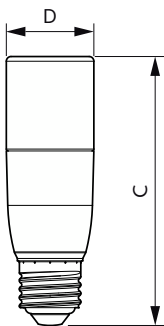

Anwendungsbedingungen

ist eine Verwendung in geschlossenen Leuchten möglich	No
---	----

Produktdaten

Bestell-Produktname	CorePro LED Stick ND 9.5-68W T38 E27 830
---------------------	--

Gesamtbezeichnung des Produkts	CorePro LED Stick ND 9.5-68W T38 E27 830
Gesamt-Produktcode	871869681451200
Bestellcode	81451200
Material-Nr. (12NC)	929001901402
Anzahl pro Verpackung	1
Nettogewicht (Einzelteil)	0,042 kg
EAN/UPC – Produkt/Kiste	8718696814512
Zähler – Pakete pro Außenkarton	10
EAN Umverpackung	8718696814529

Abmessungsskizzen

Product	D	C
CorePro LED Stick ND 9.5-68W T38 E27 830	37,2 mm	114,3 mm

Photometrische Daten

Spectral Power Distribution Colour - CorePro LED Stick ND 9.5-68W T38 E27 830

General uniform lighting - CorePro LED Stick ND 9.5-68W T38 E27 830