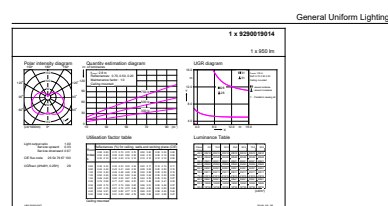

Anwendungsbedingungen

ist eine Verwendung in geschlossenen Leuchten möglich	No
---	----

Produktdaten

Bestell-Produktname	CorePro LED Stick ND 9.5-68W T38 E27 830
---------------------	--

Gesamtbezeichnung des Produkts	CorePro LED Stick ND 9.5-68W T38 E27 830
Gesamt-Produktcode	871869681451200
Bestellcode	81451200
Material-Nr. (12NC)	929001901402
Anzahl pro Verpackung	1
Nettogewicht (Einzelteil)	0,042 kg
EAN/UPC – Produkt/Kiste	8718696814512
Zähler – Pakete pro Außenkarton	10
EAN Umverpackung	8718696814529

Abmessungsskizzen

Product	D	C
CorePro LED Stick ND 9.5-68W T38 E27 830	37,2 mm	114,3 mm

Photometrische Daten

Spectral Power Distribution Colour - CorePro LED Stick ND 9.5-68W T38 E27 830

General uniform lighting - CorePro LED Stick ND 9.5-68W T38 E27 830