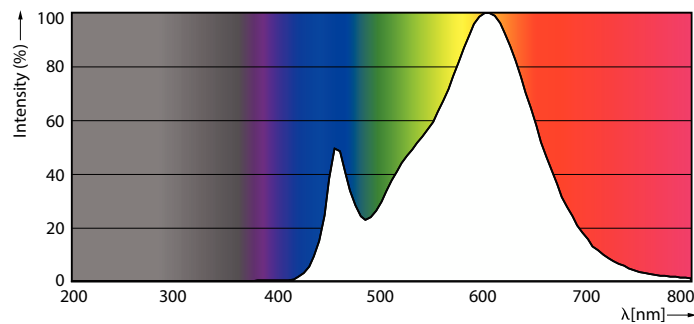

CorePro Kunststoff-LED-Speziallampen

CorePro LED Stick ND 9.5-68W T38 E27 830

Die LED-Speziallampen können für bestimmte Anwendungen einfach installiert werden.

Produkt Daten

Allgemeine Informationen	
Sockel	E27
Nennlebensdauer	15.000 Stunde(n)
Schaltzyklus	50.000
Beleuchtungstechnologie	LED
Referenz für Lichtstrommessung	Sphere
Lichttechnische Daten	
Farbcode	830 [CCT of 3000K]
Ausstrahlungswinkel (Nom)	240 Grad
Lichtstrom	950 lm
Lichtfarbe	Weiß (WH)
Nennlichtausbeute (Nom)	100,00 lm/W
Ähnlichste Farbtemperatur (Nom)	3000 K
Farbkonsistenz	<6
Farbwiedergabeindex (CRI)	80
Restlichtstrom am Ende der Nennlebensdauer (Nom.)	70 %
Flackerwert (PstLM) – Flackerwert gemäß EN 61000-3-3	1,0
Messung der Sichtbarkeit des Stroboskopeffekts (SVM)	0,4

CorePro Kunststoff-LED-Speziallampen

Kolbenform	Röhre
------------	-------

Genehmigung und Anwendung

Energieeffizienzklasse	F
Energieverbrauch kWh/1.000 Std.	10 kWh
EPREL Registrierungsnummer	415169
CE-Zeichen	Ja
EU RoHS-konform	Ja
EyeComfort	Ja

Abmessungsskizzen

Product	D	C
CorePro LED Stick ND 9.5-68W T38 E27 830	37,2 mm	114,3 mm

Photometrische Daten

Spectral Power Distribution Colour - CorePro LED Stick ND 9.5-68W T38 E27 830

General uniform lighting - CorePro LED Stick ND 9.5-68W T38 E27 830