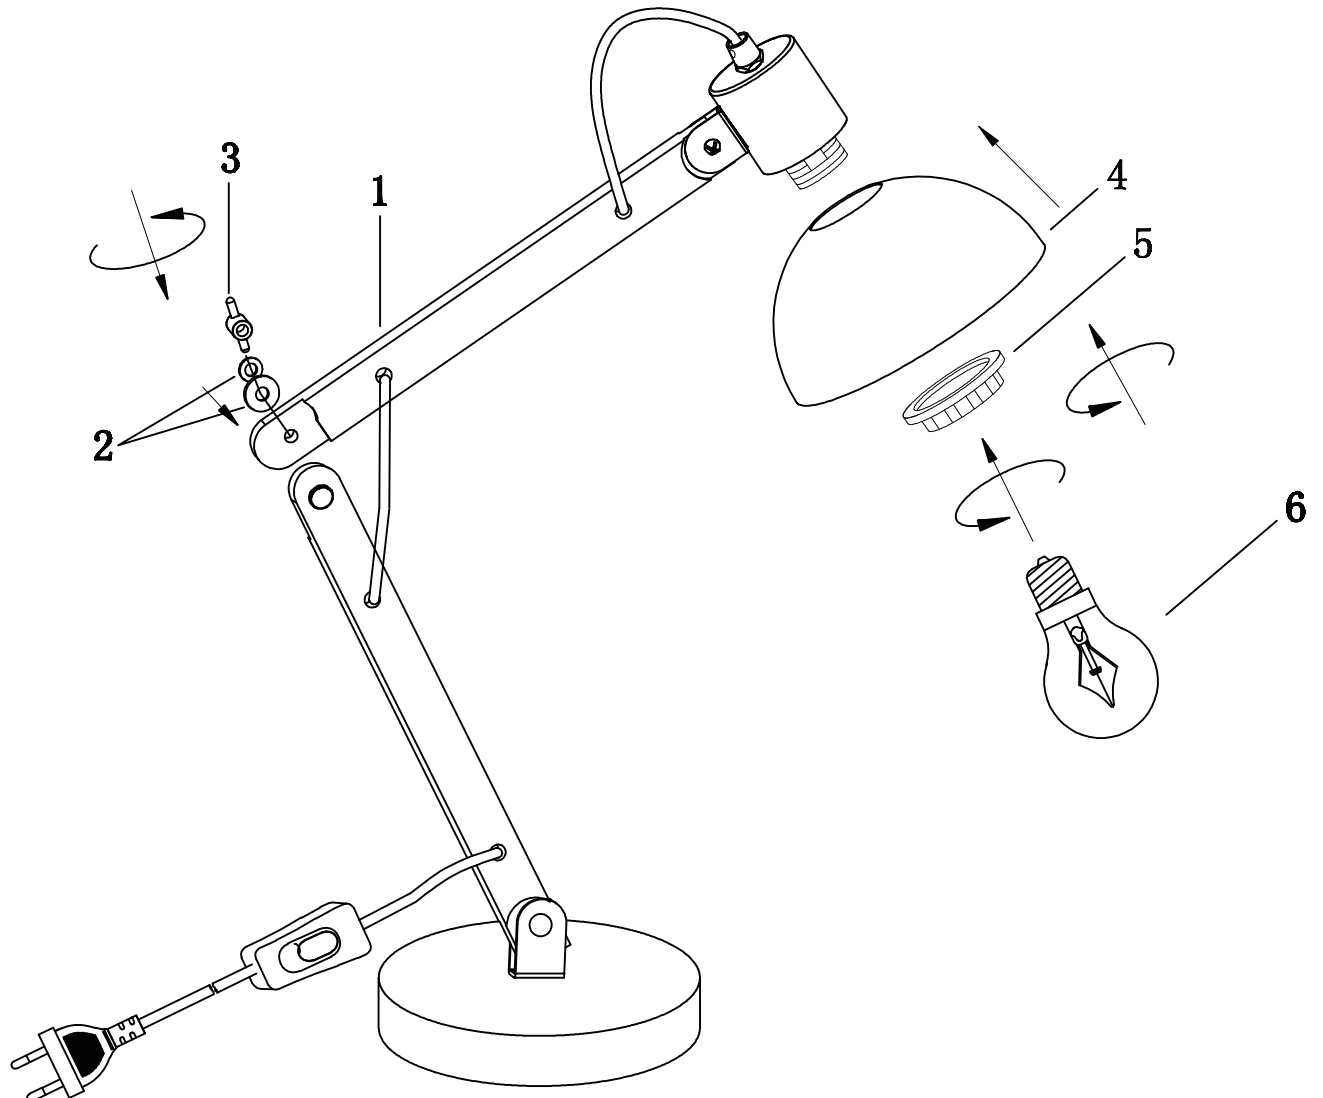

230V ~ 50Hz, 1 x E27 / max. 42W