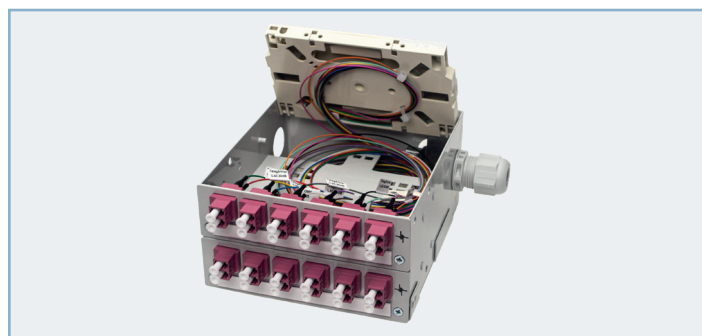

STX Tragschienen-Verteiler

für bis zu 24 Fasern

Das Sortiment der STX Tragschienen-Verteiler wurde um eine neue Gehäusevariante für bis zu 24 Fasern erweitert.

Die STX Tragschienen-Verteiler sind für den Anschluss von Lichtwellenleiterkabeln mittels Spleißtechnik bereits mit Kupplungen und Pigtails („ready to splice“) bestückt erhältlich. Sie werden mit montierten Kupplungen, eingefärbten und spleißfertig abgesetzten Pigtails ausgeliefert. Dadurch ist eine Installation ohne großen Zeitaufwand möglich.

Es können LWL-Kupplungen der Bauarten ST, SC Duplex und LC Duplex in

die auswechselbaren Frontplatten eingebaut werden. Eine Mischbestückung unterschiedlicher LWL-Kupplungen ist somit möglich.

Der Installateur kann die LWL Kabel flexibel aus drei Richtungen in das Gehäuse einführen und die Biegeradien durch ein Ablagereservoir mit zusätzlicher Kabelfixierung problemlos einhalten.

Der Tragschienen-Verteiler kann in drei verschiedenen Einbaupositionen, individuell für die Installation vor Ort, auf der Tragschiene in Clip-Technik befestigt werden.

Technische Daten

| | |
|---------------------|--|
| Werkstoff: | |
| Gehäuse Frontplatte | Stahlblech verzinkt, pulverbeschichtet RAL 7035 |
| Werkstoff: | |
| Hutschienenadapter | Stahlblech vernickelt |
| Montageausschnitt | ST Duplex, SC Duplex, LC Duplex |
| Abmessung | 140 x 127 x 70 mm |
| Kabeleinführung | oben, unten, hinten, M20 5-9 mm |
| Schutzgrad | IP20 |
| Auslieferung | Kupplungen montiert, Pigtails eingefärbt, spleißfertig abgesetzt |