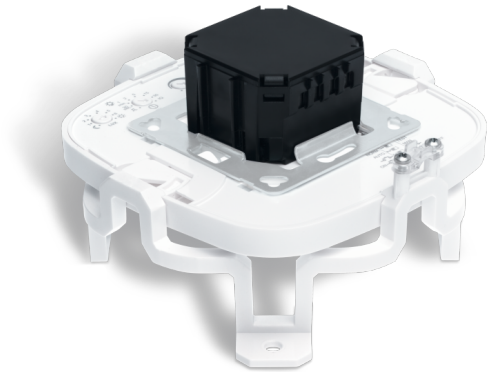

# HF-Deckenadapter

EAN 4007841 006600

Art.-Nr. 006600

## Funktionsbeschreibung

Unsichtbare Intelligenz. HF Deckenadapter zur Montage von STEINEL HF 360 oder Dual HF auf abgehängten Decken. Unsichtbare Installation, geschützt vor Vandalismus und ohne Tageslichtabgleich.