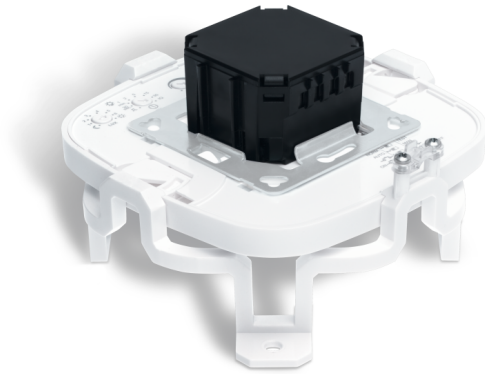

# HF-Deckenadapter

EAN 4007841 006600

Art.-Nr. 006600

## Funktionsbeschreibung

Unsichtbare Intelligenz. HF Deckenadapter zur Montage von STEINEL HF 360 oder Dual HF auf abgehängten Decken. Unsichtbare Installation, geschützt vor Vandalismus und ohne Tageslichtabgleich.