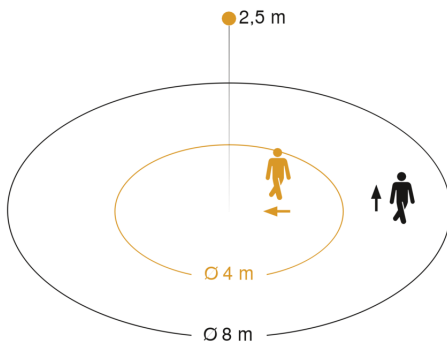

IS 2360 DE ECO 8m

weiß
EAN 4007841 034733
Art.-Nr. 034733

Sensorerfassungsbereich