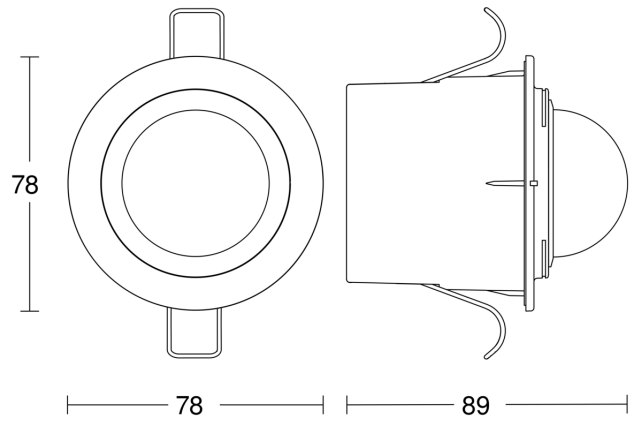

IS 2360 DE ECO 8m

weiß
 EAN 4007841 034733
 Art.-Nr. 034733

Funktionsbeschreibung

Intelligente Technik zum Einbauen. Infrarot-Bewegungsmelder IS 2360 DE ECO, für außen und innen, ideal zum Einbau in Vordächer und abgehängte Decken, 360° Erfassungswinkel, Reichweite bis 8 m im Durchmesser, Zeit- und Dämmerungsschwelle einstellbar, durch Abdeckblenden einschränkbarer Erfassungsbereich.

Technische Daten

Abmessungen (Ø x H)	78 x 89 mm	LED Lampen < 2 W	16 W
Mit Bewegungsmelder	Ja	LED Lampen > 2 W < 8 W	64 W
Herstellergarantie	5 Jahre	LED Lampen > 8 W	64 W
Einstellungen via	Potis	Kapazitive Belastung in µF	132 µF
Mit Fernbedienung	Nein	Technologie, Sensoren	Passiv Infrarot, Lichtsensor
Variante	weiß	Montagehöhe	2,2 – 4 m
VPE1, EAN	4007841034733	Montagehöhe max	4,00 m
Ausführung	Bewegungsmelder	optimale Montagehöhe	2,5 m
Anwendung, Ort	Außenbereich, Innenbereich	Erfassungswinkel	360 °
Anwendung, Raum	Flur / Gang, Umkleide, Funktionsraum / Nebenraum, Teeküche, Treppenhaus, WC / Waschraum, Außenbereich, Hauseingang, Rund ums Haus, Terrasse / Balkon, Innenbereich	Öffnungswinkel	180 °
Farbe	Weiß	Unterkriechschutz	Ja
Farbe, RAL	9010	segmentweise Ausblendung	Ja
Inkl. Eckwandhalter	Nein	Elektronische Skalierbarkeit	Nein
Montageort	Decke	Mechanische Skalierbarkeit	Nein
		Reichweite Radial	Ø 4 m (13 m ²)
		Reichweite Tangential	Ø 8 m (50 m ²)
		Abdeckmaterial Lieferumfang	Abdeckschalen

IS 2360 DE ECO 8m

weiß
EAN 4007841 034733
Art.-Nr. 034733

Sensorerfassungsbereich

Mögliche Montagehöhe: 2,20 m – 4,00 m
Orange: radial
Schwarz: tangential

Maßzeichnung

Schaltplan