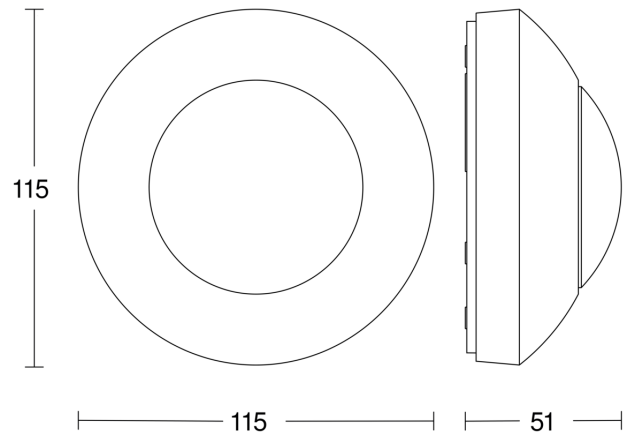

Technische Daten

Abmessungen (Ø x H)	115 x 51 mm	LED Lampen > 2 W < 8 W	64 W
Herstellergarantie	5 Jahre	LED Lampen > 8 W	64 W
Einstellungen via	Potis	Kapazitive Belastung in µF	132 µF
Mit Fernbedienung	Nein	Technologie, Sensoren	Passiv Infrarot, Lichtsensor
Variante	weiß	Montagehöhe	2,00 – 4,00 m
VPE1, EAN	4007841006556	Montagehöhe max	4,00 m
Ausführung	Bewegungsmelder	optimale Montagehöhe	2,8 m
Anwendung, Ort	Außenbereich, Innenbereich	Erfassungswinkel	360 °
Anwendung, Raum	Flur / Gang, Umkleide, Funktionsraum / Nebenraum, Teeküche, Treppenhaus, WC / Waschküche, Parkhaus / Tiefgarage, Außenbereich, Lager, Innenbereich	Öffnungswinkel	180 °
Farbe	Weiß	Unterkriechschutz	Ja
Farbe, RAL	9010	segmentweise Ausblendung	Ja
Inkl. Eckwandhalter	Nein	Elektronische Skalierbarkeit	Nein
Montageort	Decke	Mechanische Skalierbarkeit	Nein
Montageart	Aufputz, Decke	Reichweite Radial	Ø 3 m (7 m ²)
		Reichweite Tangential	Ø 7 m (38 m ²)
		Schaltzonen	664 Schaltzonen
		Dämmerungseinstellung	2 – 2000 lx

IS 2360 ECO 7m

weiß

EAN 4007841 006556

Art.-Nr. 006556

Sensorerfassungsbereich

Mögliche Montagehöhe: 2,00 m – 4,00 m

Orange: radial

Schwarz: tangential

Maßzeichnung

Schaltplan