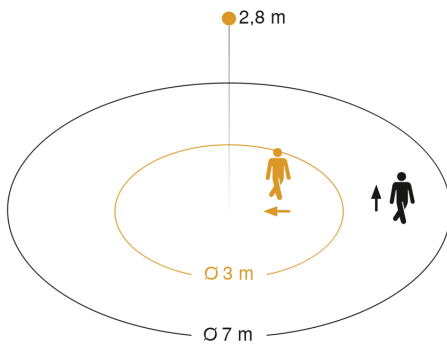

IS 2360 ECO 7m

weiß

EAN 4007841 006556

Art.-Nr. 006556

Sensorerfassungsbereich