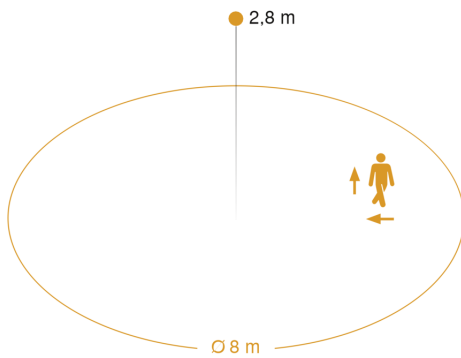

HF 3360

PF - Aufputz eckig
EAN 4007841 010546
Art.-Nr. 010546

Sensorerfassungsbereich