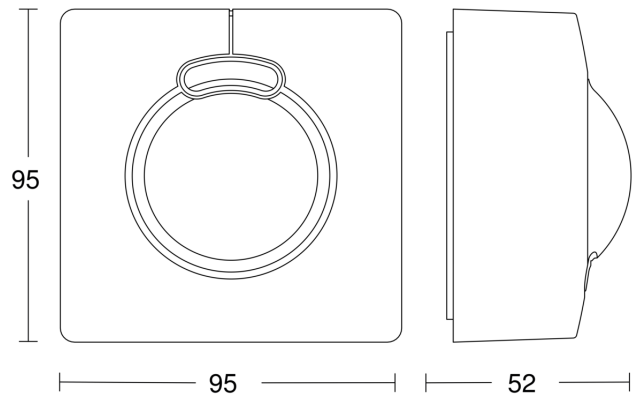

Technische Daten

Abmessungen (L x B x H)	52 x 95 x 95 mm	Kapazitive Belastung in µF	176 µF
Herstellergarantie	5 Jahre	Technologie, Sensoren	Hochfrequenz, Lichtsensor
Einstellungen via	Fernbedienung, Potis, Smart Remote	Montagehöhe	2,00 – 4,00 m
Mit Fernbedienung	Nein	Montagehöhe max	4,00 m
Variante	PF - Aufputz eckig	optimale Montagehöhe	2,8 m
VPE1, EAN	4007841010546	HF-Technik	5,8 GHz
Ausführung	Bewegungsmelder	Erfassung	ggf. durch Glas, Holz und Leichtbauwände
Anwendung, Ort	Innenbereich	Erfassungswinkel	360 °
Anwendung, Raum	Funktionsraum / Nebenraum, Treppenhaus, WC / Waschraum, Parkhaus / Tiefgarage, Innenbereich	Öffnungswinkel	180 °
Farbe	Weiß	Unterkriechschutz	Ja
Farbe, RAL	9003	segmentweise Ausblendung	Nein
Inkl. Eckwandhalter	Nein	Elektronische Skalierbarkeit	Ja
Montageort	Wand, Decke, Ecke	Mechanische Skalierbarkeit	Nein
Montageart	Aufputz, Wand, Decke, Ecke	Reichweite Radial	Ø 8 m (50 m ²)
		Reichweite Tangential	Ø 8 m (50 m ²)
		Sendeleistung	< 1 mW

Zubehör

EAN 4007841 009151	Smart Remote
EAN 4007841 559410	Service Fernbedienung RC8
EAN 4007841 035174	Eckwandhalter 3000
EAN 4007841 056674	Schwarze Blende für den HF 3360

HF 3360

PF - Aufputz eckig
EAN 4007841 010546
Art.-Nr. 010546

Sensorerfassungsbereich

Mögliche Montagehöhe: 2,00 m – 4,00 m
Orange: radial und tangential

Maßzeichnung

Schaltplan Master