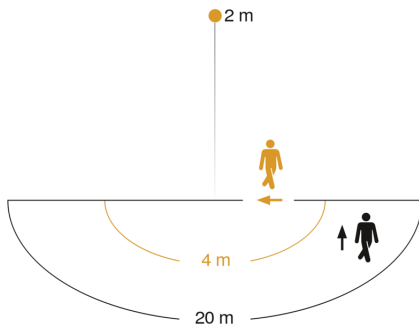

IS 3180

DALI-2 APC - Unterputz eckig
EAN 4007841 055738
Art.-Nr. 055738

Sensorerfassungsbereich