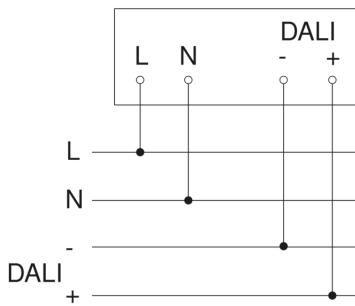

Technische Daten

Abmessungen (L x B x H)	78 x 94 x 94 mm	optimale Montagehöhe	2 m
Herstellergarantie	5 Jahre	Erfassungswinkel	180 °
Einstellungen via	Fernbedienung, Potis, Smart Remote	Öffnungswinkel	90 °
Mit Fernbedienung	Nein	Unterkriechschutz	Ja
Variante	DALI-2 APC - Unterputz eckig	segmentweise Ausblendung	Ja
VPE1, EAN	4007841055738	Elektronische Skalierbarkeit	Nein
Ausführung	Bewegungsmelder	Mechanische Skalierbarkeit	Nein
Anwendung, Ort	Außenbereich, Innenbereich	Reichweite Radial	r = 3 m (14 m ²) / r = 4 m (25 m ²)
Anwendung, Raum	Flur / Gang, Funktionsraum / Nebenraum, Treppenhaus, Parkhaus / Tiefgarage, Außenbereich, Rund ums Haus, Hof & Einfahrt, Innenbereich	Reichweite Tangential	r = 6 m (57 m ²) / r = 20 m (628 m ²)
Farbe	Weiß	Schaltzonen	448 Schaltzonen
Farbe, RAL	9003	Funktionen	Normal- / Testbetrieb, Manuell ON / ON-OFF, Konstantlichtregelung ON-OFF
Inkl. Eckwandhalter	Nein	Dämmerungseinstellung	2 – 1000 lx
Montageort	Wand, Ecke	Zeiteinstellung	5 s – 15 Min.
Montageart	Unterputz, Wand, Ecke	Grundlichtfunktion	Ja
		Grundlichtfunktion Zeit	1-30 Min., Ganze Nacht
		Hauptlicht einstellbar	50 - 100 %

IS 3180

DALI-2 APC - Unterputz eckig
EAN 4007841 055738
Art.-Nr. 055738

Technische Daten

Schutzart	IP20	Dämmerungseinstellung Teach	Ja
Umgebungstemperatur	-20 – 50 °C	Konstantlichtregelung	Ja
Werkstoff	Kunststoff	Vernetzung	Ja
Netzanschluss	220 – 240 V / 50 – 60 Hz	Art der Vernetzung	Master/Slave
Steuerausgang, Dali	Broadcast 1x30 EVG´s	Vernetzung via	Kabel
Technologie, Sensoren	Passiv Infrarot, Lichtsensor		
Montagehöhe	1,80 – 2,50 m		
Montagehöhe max	2,50 m		

Zubehör

EAN 4007841 056728

Schwarze Blende für IR-Sensoren

IS 3180

DALI-2 APC - Unterputz eckig
EAN 4007841 055738
Art.-Nr. 055738

Sensorerfassungsbereich

Mögliche Montagehöhe: 1,80 m – 2,50 m
Orange: radial
Schwarz: tangential

Maßzeichnung

Schaltplan Master

Schaltplan Vernetzung DALI-2 APC mit DALI-2 IPD