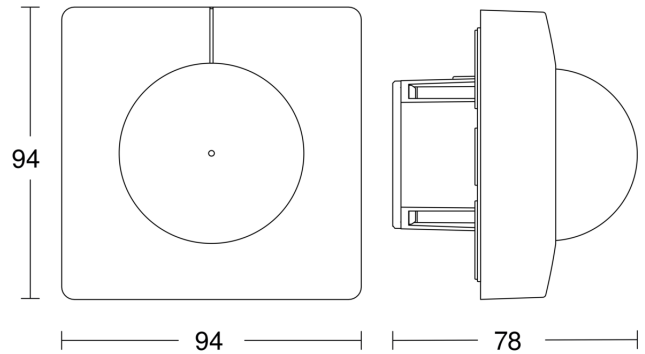

Technische Daten

Abmessungen (L x B x H)	78 x 94 x 94 mm	optimale Montagehöhe	2 m
Herstellergarantie	5 Jahre	Erfassungswinkel	180 °
Einstellungen via	Fernbedienung, Potis, Smart Remote	Öffnungswinkel	90 °
Mit Fernbedienung	Nein	Unterkriechschutz	Ja
Variante	DALI-2 APC - Unterputz eckig	segmentweise Ausblendung	Ja
VPE1, EAN	4007841055738	Elektronische Skalierbarkeit	Nein
Ausführung	Bewegungsmelder	Mechanische Skalierbarkeit	Nein
Anwendung, Ort	Außenbereich, Innenbereich	Reichweite Radial	r = 3 m (14 m ²) / r = 4 m (25 m ²)
Anwendung, Raum	Flur / Gang, Funktionsraum / Nebenraum, Treppenhaus, Parkhaus / Tiefgarage, Außenbereich, Rund ums Haus, Hof & Einfahrt, Innenbereich	Reichweite Tangential	r = 6 m (57 m ²) / r = 20 m (628 m ²)
Farbe	Weiß	Schaltzonen	448 Schaltzonen
Farbe, RAL	9003	Funktionen	Normal- / Testbetrieb, Manuell ON / ON-OFF, Konstantlichtregelung ON-OFF
Inkl. Eckwandhalter	Nein	Dämmerungseinstellung	2 – 1000 lx
Montageort	Wand, Ecke	Zeiteinstellung	5 s – 15 Min.
Montageart	Unterputz, Wand, Ecke	Grundlichtfunktion	Ja
		Grundlichtfunktion Zeit	1-30 Min., Ganze Nacht
		Hauptlicht einstellbar	50 - 100 %

Zubehör

EAN 4007841 056728

Schwarze Blende für IR-Sensoren

IS 3180

DALI-2 APC - Unterputz eckig
EAN 4007841 055738
Art.-Nr. 055738

Sensorerfassungsbereich

Mögliche Montagehöhe: 1,80 m – 2,50 m
Orange: radial
Schwarz: tangential

Maßzeichnung

Schaltplan Master

Schaltplan Vernetzung DALI-2 APC mit DALI-2 IPD