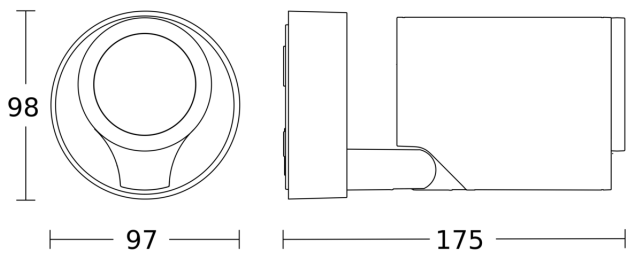

## Technische Daten

Abmessungen (L x B x H)	175 x 97 x 98 mm
Mit Leuchtmittel	Ja, LED-Leuchtmittel
Mit Bewegungsmelder	Nein
Herstellergarantie	3 Jahre
Variante	ohne Bewegungsmelder
VPE1, EAN	4007841058623
Anwendung, Ort	Außenbereich
Anwendung, Raum	Außenbereich, Rund ums Haus, Terrasse / Balkon, Hof & Einfahrt
Farbe	Anthrazit
Inkl. Eckwandhalter	Nein
Montageort	Wand
Montageart	Wand, Aufputz
Schlagfestigkeit	IK03
Schutzart	IP44
Schutzklasse	I
Umgebungstemperatur	von -20 bis 40 °C

## Maßzeichnung