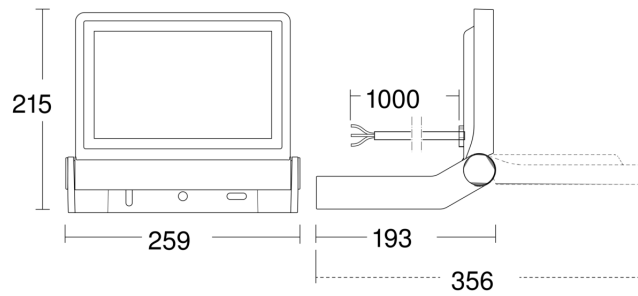

Technische Daten

Abmessungen (L x B x H)	193 x 259 x 215 mm	Werkstoff der Abdeckung	Glas transparent
Mit Leuchtmittel	Ja, STEINEL LED-System	Netzanschluss	220 – 240 V / 50 – 60 Hz
Mit Bewegungsmelder	Nein	Dämmerungsschalter	Nein
Herstellergarantie	3 Jahre	Lichtstrom Gesamtprodukt	4200 lm
Variante	weiß	Gesamtprodukt Effizienz	99 lm/W
VPE1, EAN	4007841065232	Farbtemperatur	3000 K
Anwendung, Ort	Außenbereich	Farbabweichung LED	SDCM3
Anwendung, Raum	Außenbereich, Hof & Einfahrt	Leuchtmittel	LED nicht austauschbar
Montageort	Wand, Decke	Lebensdauer LED (Max. °C)	50000 Std
Montageart	Wand, Decke, Aufputz	Lebensdauer LED L70B50 (25°)	> 36000 Std
Schlagfestigkeit	IK03	Lichtstromrückgang nach LM80	L70B10
Schutzart	IP44	LED Kühlsystem	Passive Thermo Control
Schutzklasse	I	Grundlichtfunktion	Nein
Umgebungstemperatur	-20 – 40 °C	Leistung	42,6 W
Werkstoff des Gehäuses	Aluminium	Farbwiedergabeindex CRI	= 80

Art.-Nr. 065232

Maßzeichnung

Schaltplan