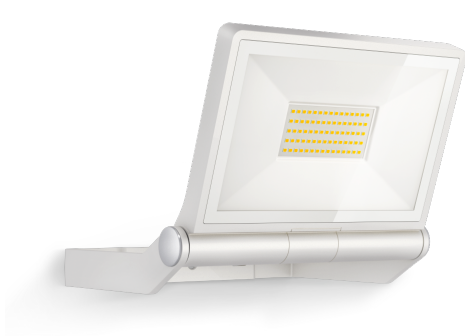

LED-Strahler ohne Sensor

XLED ONE XL

weiß
EAN 4007841 065232
Art.-Nr. 065232

LED

long life LED
50.000 h

3000 K

3000K warm-white

IP44

Panel 180° vertical

indoor/outdoor
light

energy saving

CE

Light source not
exchangeable

Control gear not
exchangeable

3 years

manufacturer's
warranty

Funktionsbeschreibung

Strahlkraft im ganz großen Stil. Der XLED ONE XL mit einer Leistung von 42,6 W powered mit warmweißen 3000 K und . Der 180° vertikal schwenkbare Wand- und Deckenstrahler ist mit hochwertigen und besonders langlebigen LEDs ausgerüstet, die gut 30 Jahre lang mitmachen – ohne Wenn und Aber. Schutzklasse IP44.

Technische Daten

Abmessungen (L x B x H)	193 x 259 x 215 mm	Werkstoff der Abdeckung	Glas transparent
Mit Leuchtmittel	Ja, STEINEL LED-System	Netzanschluss	220 – 240 V / 50 – 60 Hz
Mit Bewegungsmelder	Nein	Dämmerungsschalter	Nein
Herstellergarantie	3 Jahre	Lichtstrom Gesamtprodukt	4200 lm
Variante	weiß	Gesamtprodukt Effizienz	99 lm/W
VPE1, EAN	4007841065232	Farbtemperatur	3000 K
Anwendung, Ort	Außenbereich	Farbabweichung LED	SDCM3
Anwendung, Raum	Außenbereich, Hof & Einfahrt	Leuchtmittel	LED nicht austauschbar
Montageort	Wand, Decke	Lebensdauer LED (Max. °C)	50000 Std
Montageart	Wand, Decke, Aufputz	Lebensdauer LED L70B50 (25°)	> 36000 Std
Schlagfestigkeit	IK03	Lichtstromrückgang nach LM80	L70B10
Schutzart	IP44	LED Kühlsystem	Passive Thermo Control
Schutzklasse	I	Grundlichtfunktion	Nein
Umgebungstemperatur	-20 – 40 °C	Leistung	42,6 W
Werkstoff des Gehäuses	Aluminium	Farbwiedergabeindex CRI	= 80