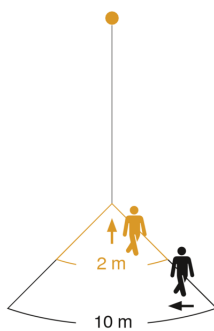

Spot Way SC

Sensor Connect
EAN 4007841 058661
Art.-Nr. 058661

Technische Daten

Werkstoff des Gehäuses	Aluminium
Werkstoff der Abdeckung	Kunststoff transparent
Netzanschluss	220 – 240 V / 50 – 60 Hz
Slavebetrieb einstellbar	Ja
Öffnungswinkel	90 °
Unterkriechschutz	Nein
segmentweise Ausblendung	Nein

Grundlichtfunktion	Nein
Hauptlicht einstellbar	Nein
Dämmerungseinstellung Teach	Ja
Vernetzung	Ja
Vernetzung via	Bluetooth
Leistung	7,9 W
Farbwiedergabeindex CRI	= 81

Sensorerfassungsbereich