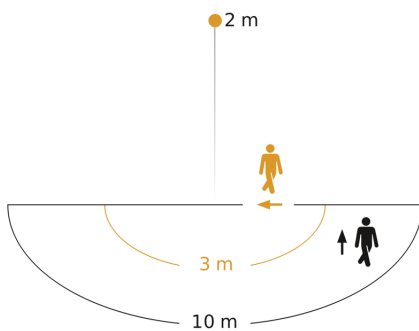

Sensor-Außenleuchte

L 12 S

silber
EAN 4007841 657918
Art.-Nr. 657918

Technische Daten

Netzanschluss	230 – 240 V / 50 Hz
Leistung	60 W
Eigenverbrauch	0,55 W
Montagehöhe max	3,00 m

Erfassungswinkel	180 °
Produkt Kategorie	Sensor-Außenleuchte

Sensorerfassungsbereich