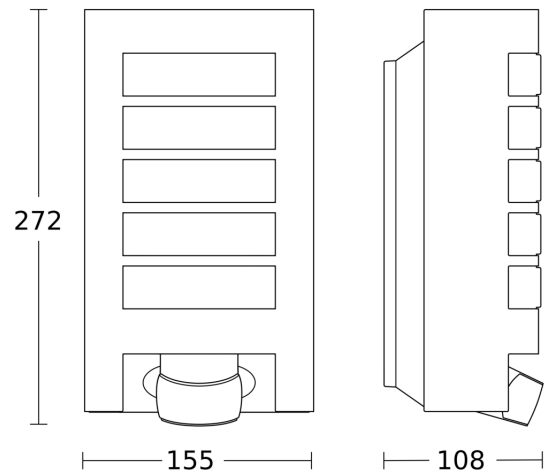

### Technische Daten

Abmessungen (L x B x H)	108 x 155 x 272 mm
Mit Leuchtmittel	Nein
Herstellergarantie	3 Jahre
Einstellungen via	Potis
Mit Fernbedienung	Nein
Variante	silber
VPE1, EAN	4007841657918
Anwendung, Ort	Außenbereich
Anwendung, Raum	Außenbereich, Hauseingang, Rund ums Haus, Terrasse / Balkon, Hof & Einfahrt
Montageort	Wand
Schlagfestigkeit	IK03
Schutzart	IP44
Schutzklasse	II
Umgebungstemperatur	von -20 bis 40 °C
Werkstoff des Gehäuses	Aluminium
Werkstoff der Abdeckung	Kunststoff opal

### Technische Daten

Netzanschluss	230 – 240 V / 50 Hz
Leistung	60 W
Eigenverbrauch	0,55 W
Montagehöhe max	3,00 m

Erfassungswinkel	180 °
Produkt Kategorie	Sensor-Außenleuchte

### Sensorerfassungsbereich

Mögliche Montagehöhe: 1,80 m – 3,00 m  
Orange: radial  
Schwarz: tangential

### Maßzeichnung