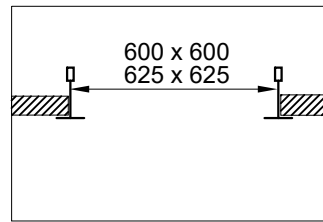

INSTRUCTION

PE /625-EL LED 6025

PE /600-EL LED 6026

REGIOLUX

Regiolux GmbH
Hellinger Str. 3
D-97486 Königshausen/Bay.
T 09525 89-0
<http://www.regiolux.de>
info@regiolux.de