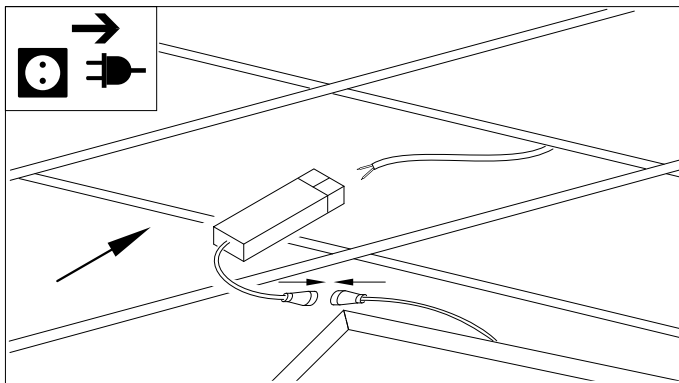

INSTRUCTION

PE /625-EL LED 6025

PE /600-EL LED 6026

REGIOLUX

Regiolux GmbH
Hellinger Str. 3
D-97486 Königshausen/Bay.
T 09525 89-0
<http://www.regiolux.de>
info@regiolux.de

1

Art-Nr.: 532291 - 02/19

2