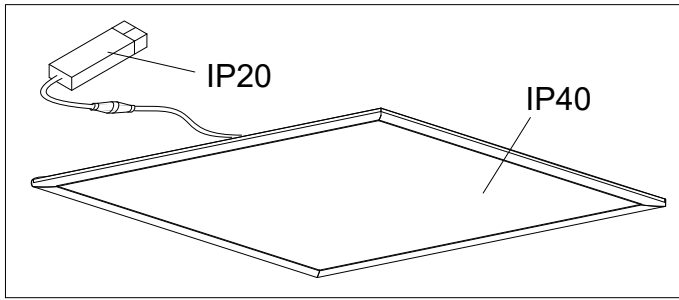

INSTRUCTION

PE /625-EL LED 6025

PE /600-EL LED 6026

REGIOLUX

Regiolux GmbH
Hellinger Str. 3
D-97486 Königshausen/Bay.
T 09525 89-0
<http://www.regiolux.de>
info@regiolux.de

1

Art-Nr.: 532291 - 02/19

2