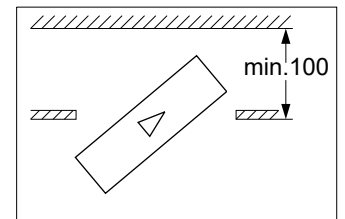

INSTRUCTION

PE /625-EL LED 6025

PE /600-EL LED 6026

REGIOLUX

Regiolux GmbH
Hellinger Str. 3
D-97486 Königshausen/Bay.
T 09525 89-0
<http://www.regiolux.de>
info@regiolux.de

1

Art-Nr.: 532291 - 02/19

2