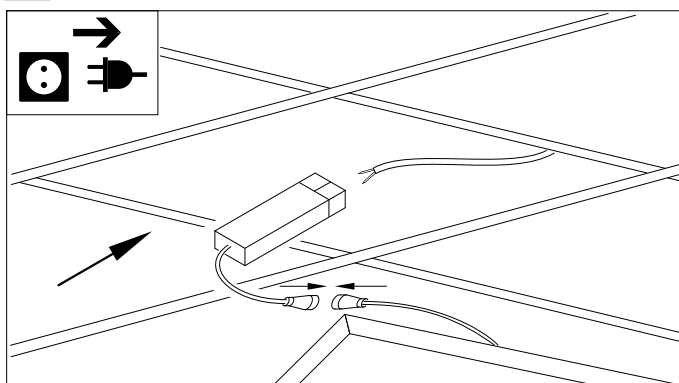

INSTRUCTION

PE /625-EL LED 6025

PE /600-EL LED 6026

REGIOLUX

Regiolux GmbH
Hellinger Str. 3
D-97486 Königshausen/Bay.
T 09525 89-0
<http://www.regiolux.de>
info@regiolux.de

1

Art-Nr.: 532291 - 02/19

2