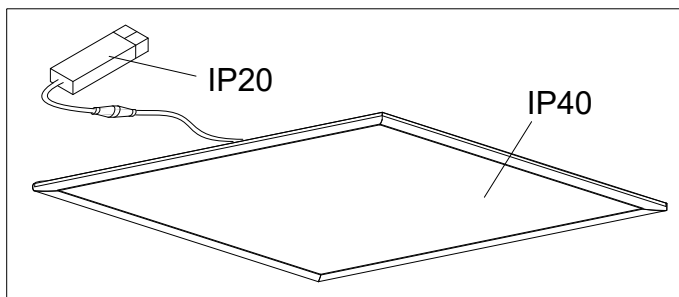

INSTRUCTION

PE /625-EL LED 6025

PE /600-EL LED 6026

REGIOLUX

Regiolux GmbH
Hellinger Str. 3
D-97486 Königshausen/Bay.
T 09525 89-0
<http://www.regiolux.de>
info@regiolux.de

1

Art-Nr.: 532291 - 02/19

2