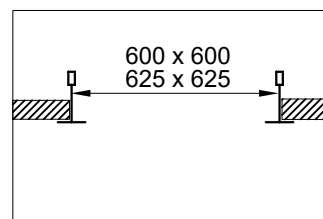

INSTRUCTION

PE /625-EL LED 6025

PE /600-EL LED 6026

REGIOLUX

Regiolux GmbH
Hellinger Str. 3
D-97486 Königshausen/Bay.
T 09525 89-0
<http://www.regiolux.de>
info@regiolux.de

1

Art-Nr.: 532291 - 02/19

2