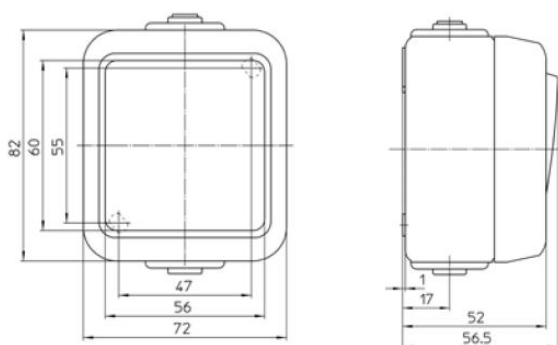

**Ausschalter 2polig, grau**

**PRODUKT DATENBLATT**

Anzahl der Betätigungswippen	1
Schaltstrom für Leuchtstofflampen	6AX
Nennspannung	250V
Bedienungsart	Wippe/Taste
Montageart	Aufputz
Werkstoff	sonstige
Oberfläche	unbehandelt
Farbe	grau
Geeignet für Schutzart (IP)	IP54

Schalter

**Ausschalter 2polig, grau**

Wippschalter mit Steckklemmen  
10 A 250 V~  
Ausschalter 2-polig

Bestellnummer	Artikelnummer	EAN
00300211	D 622 WAB	4010105300215

---

**PEHA Elektro GmbH & Co.KG**  
a Honeywell Company  
Gartenstraße 49  
58511 Lüdenscheid  
Deutschland