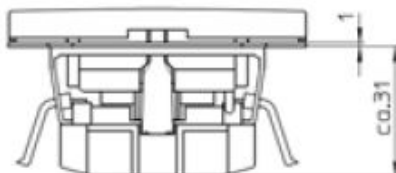

**Dialog Steckdose SCHUKO tiefschwarz
mit Beschriftungsfeld**

PRODUKT DATENBLATT

Mit erhöhtem Berührungsschutz	Nein
Frequenz	50-60Hz
Nennspannung	250V
Halogenfrei	Ja
Nennstrom	16A
Ausführung	SCHUKO
Anschlussart	Steckklemme
Farbe	schwarz
Montageart	Unterputz
Befestigungsart	Krallen-/Schraubbefestigung
Werkstoff	Kunststoff
Werkstoffgüte	Thermoplast
Oberfläche	unbehandelt
Geeignet für Schutzart (IP)	IP20

**Dialog Steckdose SCHUKO tiefschwarz
mit Beschriftungsfeld**

Steckdose SCHUKO mit Steckklemmen
2-polig, 16 A 250 V,
mit Verbindungsklemmen nach VDE 0620,
mit Zentralplatte für Kombinationen,
mit Beschriftungsfeld 7 x 64 mm