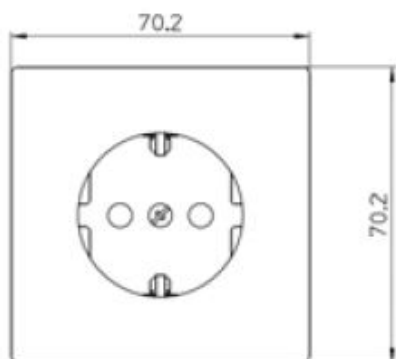

**Dialog Steckdose SCHUKO tiefschwarz
mit Beschriftungsfeld**

PRODUKT DATENBLATT

Mit erhöhtem Berührungsschutz	Nein
Frequenz	50-60Hz
Nennspannung	250V
Halogenfrei	Ja
Nennstrom	16A
Ausführung	SCHUKO
Anschlussart	Steckklemme
Farbe	schwarz
Montageart	Unterputz
Befestigungsart	Krallen-/Schraubbefestigung
Werkstoff	Kunststoff
Werkstoffgüte	Thermoplast
Oberfläche	unbehandelt
Geeignet für Schutzart (IP)	IP20

**Dialog Steckdose SCHUKO tiefschwarz
mit Beschriftungsfeld**

Steckdose SCHUKO mit Steckklemmen
2-polig, 16 A 250 V,
mit Verbindungsklemmen nach VDE 0620,
mit Zentralplatte für Kombinationen,
mit Beschriftungsfeld 7 x 64 mm