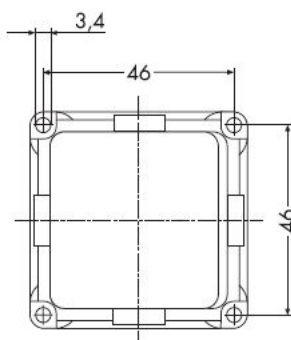

**Compacta Ausschalter 1polig Einbau
tiefschwarz**

PRODUKT DATENBLATT

Anzahl der Betätigungswippen	1
Schaltstrom für Leuchtstofflampen	6AX
Nennspannung	250V
Bedienungsart	Wippe/Taste
Montageart	Unterputz
Werkstoff	sonstige
Oberfläche	unbehandelt
Farbe	schwarz
Geeignet für Schutzart (IP)	IP20

711, 712, 716, 750

**Compacta Ausschalter 1polig Einbau
tiefschwarz**

Ausschalter
1-polig, 10 A 250 V~, mit Schraubklemmen,
mit 10 mm Einbautiefe, mit Wippe

Bestellnummer	Artikelnummer	EAN
00615111	D 711.19	4010105615111