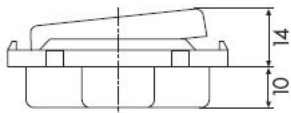

**Compacta Ausschalter 1polig Einbau
tiefschwarz**

PRODUKT DATENBLATT

Anzahl der Betätigungswippen	1
Schaltstrom für Leuchtstofflampen	6AX
Nennspannung	250V
Bedienungsart	Wippe/Taste
Montageart	Unterputz
Werkstoff	sonstige
Oberfläche	unbehandelt
Farbe	schwarz
Geeignet für Schutzart (IP)	IP20

711, 712, 716, 750

**Compacta Ausschalter 1polig Einbau
tiefschwarz**

Ausschalter
1-polig, 10 A 250 V~, mit Schraubklemmen,
mit 10 mm Einbautiefe, mit Wippe

Bestellnummer	Artikelnummer	EAN
00615111	D 711.19	4010105615111