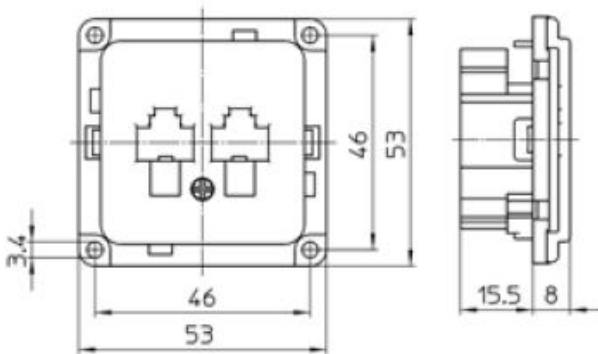

Compacta UAE-Steckdose Einbau, reinweiß
2 x 8-polig

PRODUKT DATENBLATT

Montageart	sonstige
Werkstoff	Kunststoff
Werkstoffgüte	Thermoplast
Ausführung der Oberfläche	glänzend
Farbe	weiß
Geeignet für Schutzart (IP)	IP20

Compacta UAE-Steckdose Einbau, reinweiß
2 x 8-polig

UAE-Anschlussdose mit Schraubklemmen
mit 16 mm Einbautiefe,
2 x 8-polig, ISDN-fähig, mit 8 Schraubanschlüssen, Cat. 3.
Nicht mit Isolierdose zu verwenden!