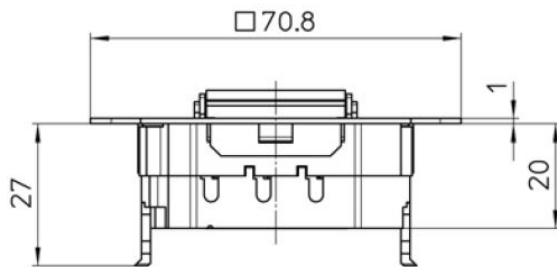

**Wechselschalter 2polig UP
Schraubanschluss**

PRODUKT DATENBLATT

Anzahl der Betätigungswippen	1
Schaltstrom für Leuchtstofflampen	6AX
Nennspannung	250V
Bedienungsart	Wippe/Taste
Montageart	Unterputz
Werkstoff	sonstige
Oberfläche	unbehandelt
Farbe	sonstige
Geeignet für Schutzart (IP)	IP20

600er Schalter

Wechselschalter 2polig UP
Schraubanschluss

Wippschalter mit Schraubanschluss
für alle Unterputz-Programme 10 A 250 V~
Wechselschalter 2-polig

Bestellnummer	Artikelnummer	EAN
00110211	D 616/2	4010105110210