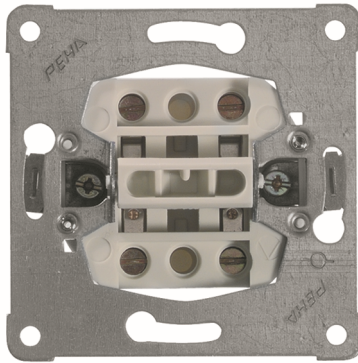

**Wechselschalter 2polig UP
Schraubanschluss**

PRODUKT DATENBLATT

Anzahl der Betätigungswippen	1
Schaltstrom für Leuchtstofflampen	6AX
Nennspannung	250V
Bedienungsart	Wippe/Taste
Montageart	Unterputz
Werkstoff	sonstige
Oberfläche	unbehandelt
Farbe	sonstige
Geeignet für Schutzart (IP)	IP20

600er Schalter

Wechselschalter 2polig UP
Schraubanschluss

Wippschalter mit Schraubanschluss
für alle Unterputz-Programme 10 A 250 V~
Wechselschalter 2-polig

Bestellnummer	Artikelnummer	EAN
00110211	D 616/2	4010105110210