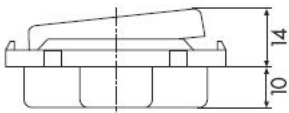

Anzahl der Betätigungswippen	1
Schaltstrom für Leuchtstofflampen	6AX
Nennspannung	250V
Bedienungsart	Wippe/Taste
Montageart	Unterputz
Werkstoff	sonstige
Oberfläche	unbehandelt
Farbe	weiß
Geeignet für Schutzart (IP)	IP20

711, 712, 716, 750