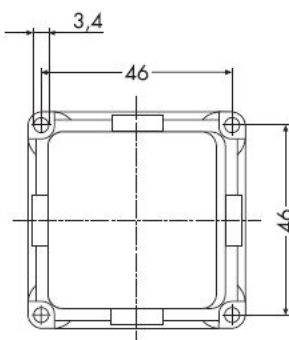

**Compacta Ausschalter 1polig reinweiß**

**PRODUKT DATENBLATT**

Anzahl der Betätigungswippen	1
Schaltstrom für Leuchtstofflampen	6AX
Nennspannung	250V
Bedienungsart	Wippe/Taste
Montageart	Unterputz
Werkstoff	sonstige
Oberfläche	unbehandelt
Farbe	weiß
Geeignet für Schutzart (IP)	IP20

## Compacta Ausschalter 1polig reinweiß

Ausschalter  
1-polig, 10 A 250 V~, mit Schraubklemmen,  
mit 10 mm Einbautiefe, mit Wippe

Bestellnummer	Artikelnummer	EAN
00600111	D 711.02	4010105600117

---

**PEHA Elektro GmbH & Co. KG**