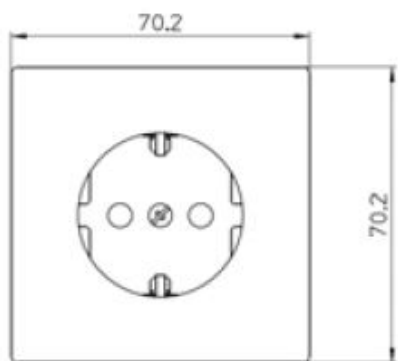

Dialog Steckdose SCHUKO reinweiß

PRODUKT DATENBLATT

Mit erhöhtem Berührungsschutz	Nein
Frequenz	50-60Hz
Nennspannung	250V
Halogenfrei	Ja
Nennstrom	16A
Ausführung	SCHUKO
Anschlussart	Steckklemme
Farbe	weiß
Montageart	Unterputz
Befestigungsart	Krallen-/Schraubbefestigung
Werkstoff	Kunststoff
Werkstoffgüte	Thermoplast
Oberfläche	unbehandelt
Geeignet für Schutzart (IP)	IP20

Dialog Steckdose SCHUKO reinweiß

Steckdose SCHUKO® mit Steckklemmen

2-polig, 16 A 250 V~, mit Verbindungsklemmen nach VDE 0620, mit Zentralplatte für Kombinationen

Bestellnummer	Artikelnummer	EAN
00820011	D 95.6511.02	4010105820010