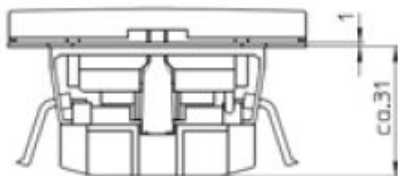

Dialog Steckdose SCHUKO reinweiß

PRODUKT DATENBLATT

Mit erhöhtem Berührungsschutz	Nein
Frequenz	50-60Hz
Nennspannung	250V
Halogenfrei	Ja
Nennstrom	16A
Ausführung	SCHUKO
Anschlussart	Steckklemme
Farbe	weiß
Montageart	Unterputz
Befestigungsart	Krallen-/Schraubbefestigung
Werkstoff	Kunststoff
Werkstoffgüte	Thermoplast
Oberfläche	unbehandelt
Geeignet für Schutzart (IP)	IP20

Dialog Steckdose SCHUKO reinweiß

Steckdose SCHUKO® mit Steckklemmen

2-polig, 16 A 250 V~, mit Verbindungsklemmen nach VDE 0620, mit Zentralplatte für Kombinationen

Bestellnummer	Artikelnummer	EAN
00820011	D 95.6511.02	4010105820010