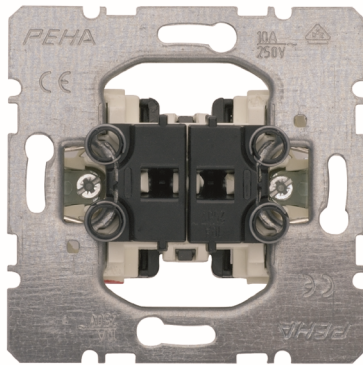

**Jalousieschalter 1pol. UP, 2 Schliesser,
Steckklemmen****PRODUKT DATENBLATT**

Zusammenstellung	Basiselement
Ausführung	Schalter 1-polig
Bedienungsart	Wippe
Montageart	Unterputz
Befestigungsart	sonstige
Farbe	sonstige
Geeignet für Schutzart (IP)	IP20
Halogenfrei	Ja
Bemessungsstrom	10A
Nennspannung	250V

**Jalousieschalter 1pol. UP, 2 Schliesser,
Steckklemmen**

Jalousieschalter 10 A 250 V~
mit Steckklemmen
1 polig, 2 Schließer
mit mechanischer und elektrischer Verriegelung
als Sperre gegen beidseitiges Einschalten