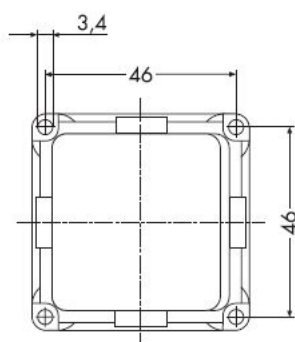

**Compacta Ausschalter 1polig Einbau alu****PRODUKT DATENBLATT**

Anzahl der Betätigungswippen	1
Schaltstrom für Leuchtstofflampen	6AX
Nennspannung	250V
Bedienungsart	Wippe/Taste
Montageart	Unterputz
Werkstoff	sonstige
Oberfläche	lackiert
Farbe	Aluminium
Geeignet für Schutzart (IP)	IP20

711, 712, 716, 750

**Compacta Ausschalter 1polig Einbau alu**

Ausschalter  
1-polig, 10 A 250 V~, mit Schraubklemmen,  
mit 10 mm Einbautiefe, mit Wippe

Bestellnummer	Artikelnummer	EAN
00622411	D 711.70	4010105622416