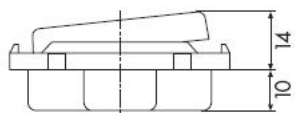

**Compacta Ausschalter 1polig Einbau alu****PRODUKT DATENBLATT**

Anzahl der Betätigungswippen	1
Schaltstrom für Leuchtstofflampen	6AX
Nennspannung	250V
Bedienungsart	Wippe/Taste
Montageart	Unterputz
Werkstoff	sonstige
Oberfläche	lackiert
Farbe	Aluminium
Geeignet für Schutzart (IP)	IP20

711, 712, 716, 750

**Compacta Ausschalter 1polig Einbau alu**

Ausschalter  
1-polig, 10 A 250 V~, mit Schraubklemmen,  
mit 10 mm Einbautiefe, mit Wippe

Bestellnummer	Artikelnummer	EAN
00622411	D 711.70	4010105622416