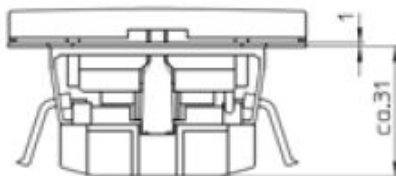

**Dialog Steckdose SCHUKO tiefschwarz**

**PRODUKT DATENBLATT**

Mit erhöhtem Berührungsschutz	Nein
Frequenz	50-60Hz
Nennspannung	250V
Halogenfrei	Ja
Nennstrom	16A
Ausführung	SCHUKO
Anschlussart	Steckklemme
Farbe	schwarz
Montageart	Unterputz
Befestigungsart	Krallen-/Schraubbefestigung
Werkstoff	Kunststoff
Werkstoffgüte	Thermoplast
Oberfläche	unbehandelt
Geeignet für Schutzart (IP)	IP20

**Dialog Steckdose SCHUKO tiefschwarz**

Steckdose SCHUKO® mit Steckklemmen  
2-polig, 16 A 250 V~, mit Verbindungsklemmen nach VDE 0620, mit Zentralplatte für Kombinationen

Bestellnummer	Artikelnummer	EAN
00847811	D 95.6511.19	4010105847819