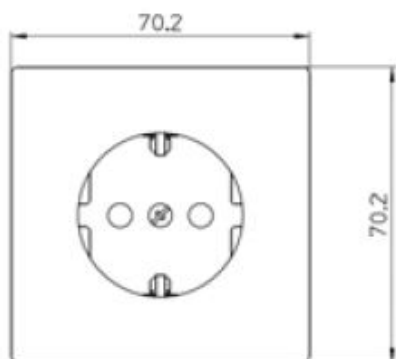

**Dialog Steckdose SCHUKO tiefschwarz**

**PRODUKT DATENBLATT**

Mit erhöhtem Berührungsschutz	Nein
Frequenz	50-60Hz
Nennspannung	250V
Halogenfrei	Ja
Nennstrom	16A
Ausführung	SCHUKO
Anschlussart	Steckklemme
Farbe	schwarz
Montageart	Unterputz
Befestigungsart	Krallen-/Schraubbefestigung
Werkstoff	Kunststoff
Werkstoffgüte	Thermoplast
Oberfläche	unbehandelt
Geeignet für Schutzart (IP)	IP20

**Dialog Steckdose SCHUKO tiefschwarz**

Steckdose SCHUKO® mit Steckklemmen  
2-polig, 16 A 250 V~, mit Verbindungsklemmen nach VDE 0620, mit Zentralplatte für Kombinationen

Bestellnummer	Artikelnummer	EAN
00847811	D 95.6511.19	4010105847819