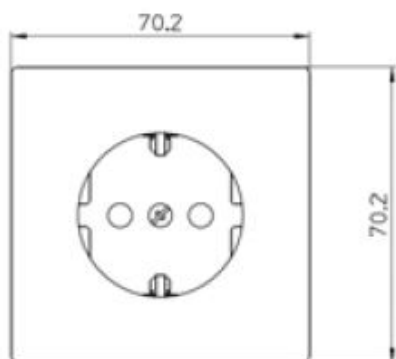

**Dialog Steckdose SCHUKO weiß
mit Beschriftungsfeld**

PRODUKT DATENBLATT

Mit erhöhtem Berührungsschutz	Nein
Frequenz	50-60Hz
Nennspannung	250V
Halogenfrei	Ja
Nennstrom	16A
Ausführung	SCHUKO
Anschlussart	Steckklemme
Farbe	cremeweiß (elektroweiß)
Montageart	Unterputz
Befestigungsart	Krallen-/Schraubbefestigung
Werkstoff	Kunststoff
Werkstoffgüte	Thermoplast
Oberfläche	unbehandelt
Geeignet für Schutzart (IP)	IP20

**Dialog Steckdose SCHUKO weiß
mit Beschriftungsfeld**

Steckdose SCHUKO mit Steckklemmen
2-polig, 16 A 250 V,
mit Verbindungsklemmen nach VDE 0620,
mit Zentralplatte für Kombinationen,
mit Beschriftungsfeld 7 x 64 mm