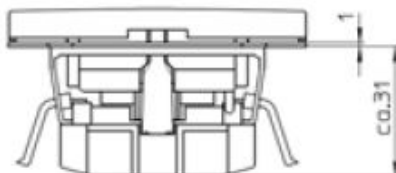

**Dialog Steckdose SCHUKO weiß
mit Beschriftungsfeld**

PRODUKT DATENBLATT

Mit erhöhtem Berührungsschutz	Nein
Frequenz	50-60Hz
Nennspannung	250V
Halogenfrei	Ja
Nennstrom	16A
Ausführung	SCHUKO
Anschlussart	Steckklemme
Farbe	cremeweiß (elektroweiß)
Montageart	Unterputz
Befestigungsart	Krallen-/Schraubbefestigung
Werkstoff	Kunststoff
Werkstoffgüte	Thermoplast
Oberfläche	unbehandelt
Geeignet für Schutzart (IP)	IP20

**Dialog Steckdose SCHUKO weiß
mit Beschriftungsfeld**

Steckdose SCHUKO mit Steckklemmen
2-polig, 16 A 250 V,
mit Verbindungsklemmen nach VDE 0620,
mit Zentralplatte für Kombinationen,
mit Beschriftungsfeld 7 x 64 mm