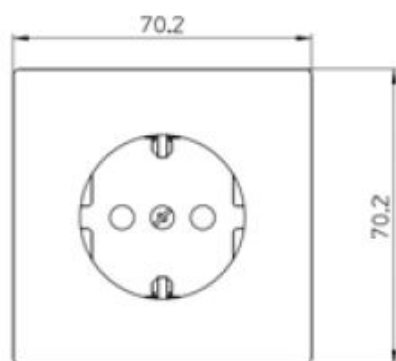

Dialog Steckdose SCHUKO weiß

PRODUKT DATENBLATT

Mit erhöhtem Berührungsschutz	Nein
Frequenz	50-60Hz
Nennspannung	250V
Halogenfrei	Ja
Nennstrom	16A
Ausführung	SCHUKO
Anschlussart	Steckklemme
Farbe	cremeweiß (elektroweiß)
Montageart	Unterputz
Befestigungsart	Krallen-/Schraubbefestigung
Werkstoff	Kunststoff
Werkstoffgüte	Thermoplast
Oberfläche	unbehandelt
Geeignet für Schutzart (IP)	IP20

Dialog Steckdose SCHUKO weiß

Steckdose SCHUKO mit Steckklemmen
2-polig, 16 A 250 V,
mit Verbindungsklemmen nach VDE 0620,
mit Zentralplatte für Kombinationen

Bestellnummer	Artikelnummer	EAN
00829611	D 95.6511.03	4010105829617