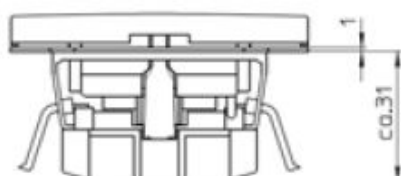

Dialog Steckdose SCHUKO weiß

PRODUKT DATENBLATT

Mit erhöhtem Berührungsschutz	Nein
Frequenz	50-60Hz
Nennspannung	250V
Halogenfrei	Ja
Nennstrom	16A
Ausführung	SCHUKO
Anschlussart	Steckklemme
Farbe	cremeweiß (elektroweiß)
Montageart	Unterputz
Befestigungsart	Krallen-/Schraubbefestigung
Werkstoff	Kunststoff
Werkstoffgüte	Thermoplast
Oberfläche	unbehandelt
Geeignet für Schutzart (IP)	IP20

Dialog Steckdose SCHUKO weiß

Steckdose SCHUKO mit Steckklemmen
2-polig, 16 A 250 V,
mit Verbindungsklemmen nach VDE 0620,
mit Zentralplatte für Kombinationen

Bestellnummer	Artikelnummer	EAN
00829611	D 95.6511.03	4010105829617