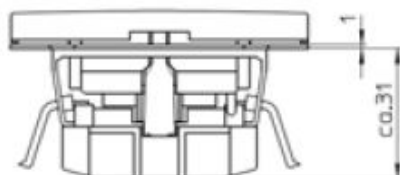

**Dialog Steckdose SCHUKO reinweiß
mit Beschriftungsfeld**

PRODUKT DATENBLATT

Mit erhöhtem Berührungsschutz	Nein
Frequenz	50-60Hz
Nennspannung	250V
Halogenfrei	Ja
Nennstrom	16A
Ausführung	SCHUKO
Anschlussart	Steckklemme
Farbe	weiß
Montageart	Unterputz
Befestigungsart	Krallen-/Schraubbefestigung
Werkstoff	Kunststoff
Werkstoffgüte	Thermoplast
Oberfläche	unbehandelt
Geeignet für Schutzart (IP)	IP20

**Dialog Steckdose SCHUKO reinweiß
mit Beschriftungsfeld**

Steckdose SCHUKO mit Steckklemmen
2-polig, 16 A 250 V,
mit Verbindungsklemmen nach VDE 0620,
mit Zentralplatte für Kombinationen,
mit Beschriftungsfeld 7 x 64 mm