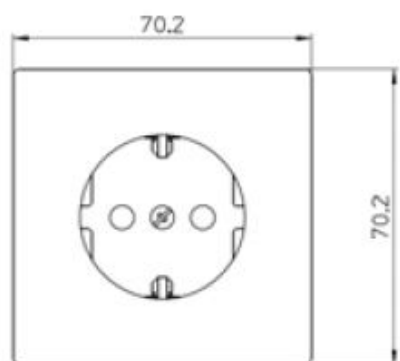

**Dialog Steckdose SCHUKO reinweiß
mit Beschriftungsfeld**

PRODUKT DATENBLATT

Mit erhöhtem Berührungsschutz	Nein
Frequenz	50-60Hz
Nennspannung	250V
Halogenfrei	Ja
Nennstrom	16A
Ausführung	SCHUKO
Anschlussart	Steckklemme
Farbe	weiß
Montageart	Unterputz
Befestigungsart	Krallen-/Schraubbefestigung
Werkstoff	Kunststoff
Werkstoffgüte	Thermoplast
Oberfläche	unbehandelt
Geeignet für Schutzart (IP)	IP20

**Dialog Steckdose SCHUKO reinweiß
mit Beschriftungsfeld**

Steckdose SCHUKO mit Steckklemmen
2-polig, 16 A 250 V,
mit Verbindungsklemmen nach VDE 0620,
mit Zentralplatte für Kombinationen,
mit Beschriftungsfeld 7 x 64 mm