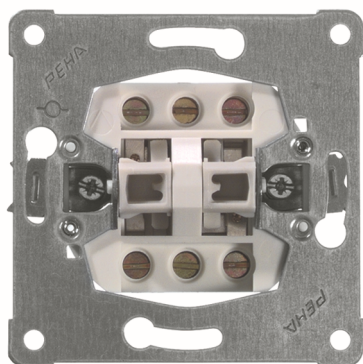

**Doppeltaster Wechsel/ Wechsel UP  
Schraubanschluss**

**PRODUKT DATENBLATT**

Zusammenstellung	Basiselement
Ausführung	Serientaster
Kontakte	2 Wechsler
Montageart	Unterputz
Werkstoff	sonstige
Werkstoffgüte	Duroplast
Oberfläche	sonstige
Farbe	sonstige
Geeignet für Schutzart (IP)	IP20
Halogenfrei	Ja
Nennspannung	250V

600er Schalter

**Doppeltaster Wechsel/ Wechsel UP  
Schraubanschluss**

Doppeltaster für alle Unterputz-Programme 10 A 250 V~ Wechsel/Wechseltaster (Schraubanschluss) Auch als Jalousietaster mit elektrischer Verriegelung anschließbar.