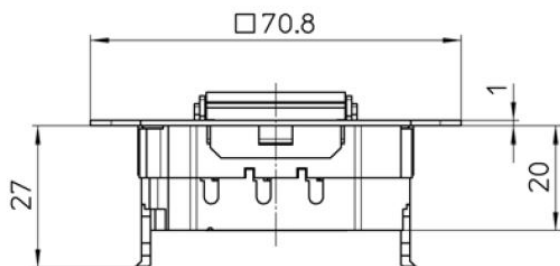

Zusammenstellung	Basiselement
Ausführung	Serientaster
Kontakte	2 Wechsler
Montageart	Unterputz
Werkstoff	sonstige
Werkstoffgüte	Duroplast
Oberfläche	sonstige
Farbe	sonstige
Geeignet für Schutzart (IP)	IP20
Halogenfrei	Ja
Nennspannung	250V

600er Schalter