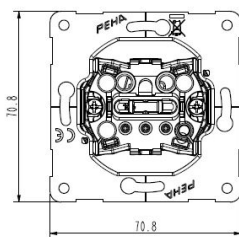

**Wechselschalter UP
Steckklemmen**

PRODUKT DATENBLATT

Anzahl der Betätigungswippen	1
Schaltstrom für Leuchtstofflampen	6AX
Nennspannung	250V
Bedienungsart	Wippe/Taste
Montageart	Unterputz
Werkstoff	sonstige
Oberfläche	unbehandelt
Farbe	sonstige
Geeignet für Schutzart (IP)	IP20