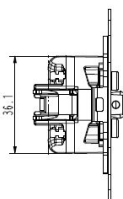

**Wechselschalter UP
Steckklemmen**

PRODUKT DATENBLATT

Anzahl der Betätigungswippen	1
Schaltstrom für Leuchtstofflampen	6AX
Nennspannung	250V
Bedienungsart	Wippe/Taste
Montageart	Unterputz
Werkstoff	sonstige
Oberfläche	unbehandelt
Farbe	sonstige
Geeignet für Schutzart (IP)	IP20