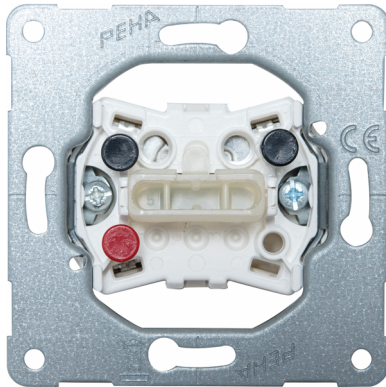

**Wechselschalter UP
Steckklemmen**

PRODUKT DATENBLATT

Anzahl der Betätigungswippen	1
Schaltstrom für Leuchtstofflampen	6AX
Nennspannung	250V
Bedienungsart	Wippe/Taste
Montageart	Unterputz
Werkstoff	sonstige
Oberfläche	unbehandelt
Farbe	sonstige
Geeignet für Schutzart (IP)	IP20

Wechselschalter UP
Steckklemmen

Wippschalter
für alle Unterputz-Programme 10 A 250 V~
Universalschalter (Aus-/Wechselschalter)
gemäß Arbeitsstättenverordnung mit Hilfe der
Glimm-/Glühlampenelemente beleuchtbar.