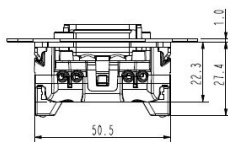

**Wechselschalter UP
Steckklemmen**

PRODUKT DATENBLATT

Anzahl der Betätigungswippen	1
Schaltstrom für Leuchtstofflampen	6AX
Nennspannung	250V
Bedienungsart	Wippe/Taste
Montageart	Unterputz
Werkstoff	sonstige
Oberfläche	unbehandelt
Farbe	sonstige
Geeignet für Schutzart (IP)	IP20