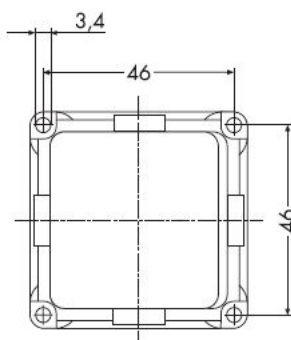

**Compacta Ausschalter 2polig Einbau  
reinweiß**

PRODUKT DATENBLATT

Anzahl der Betätigungswippen	1
Schaltstrom für Leuchtstofflampen	6AX
Nennspannung	250V
Bedienungsart	Wippe/Taste
Montageart	Unterputz
Werkstoff	sonstige
Oberfläche	unbehandelt
Farbe	weiß
Geeignet für Schutzart (IP)	IP20

711, 712, 716, 750

**Compacta Ausschalter 2polig Einbau  
reinweiß**

Ausschalter  
2-polig, 10 A 250 V~, mit Schraubklemmen,  
mit 10 mm Einbautiefe, mit Wippe

Bestellnummer	Artikelnummer	EAN
00600211	D 712.02	4010105600216