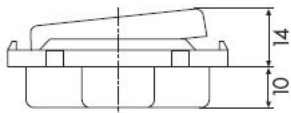

**Compacta Ausschalter 2polig Einbau  
reinweiß**

PRODUKT DATENBLATT

Anzahl der Betätigungswippen	1
Schaltstrom für Leuchtstofflampen	6AX
Nennspannung	250V
Bedienungsart	Wippe/Taste
Montageart	Unterputz
Werkstoff	sonstige
Oberfläche	unbehandelt
Farbe	weiß
Geeignet für Schutzart (IP)	IP20

711, 712, 716, 750

**Compacta Ausschalter 2polig Einbau  
reinweiß**

Ausschalter  
2-polig, 10 A 250 V~, mit Schraubklemmen,  
mit 10 mm Einbautiefe, mit Wippe

Bestellnummer	Artikelnummer	EAN
00600211	D 712.02	4010105600216